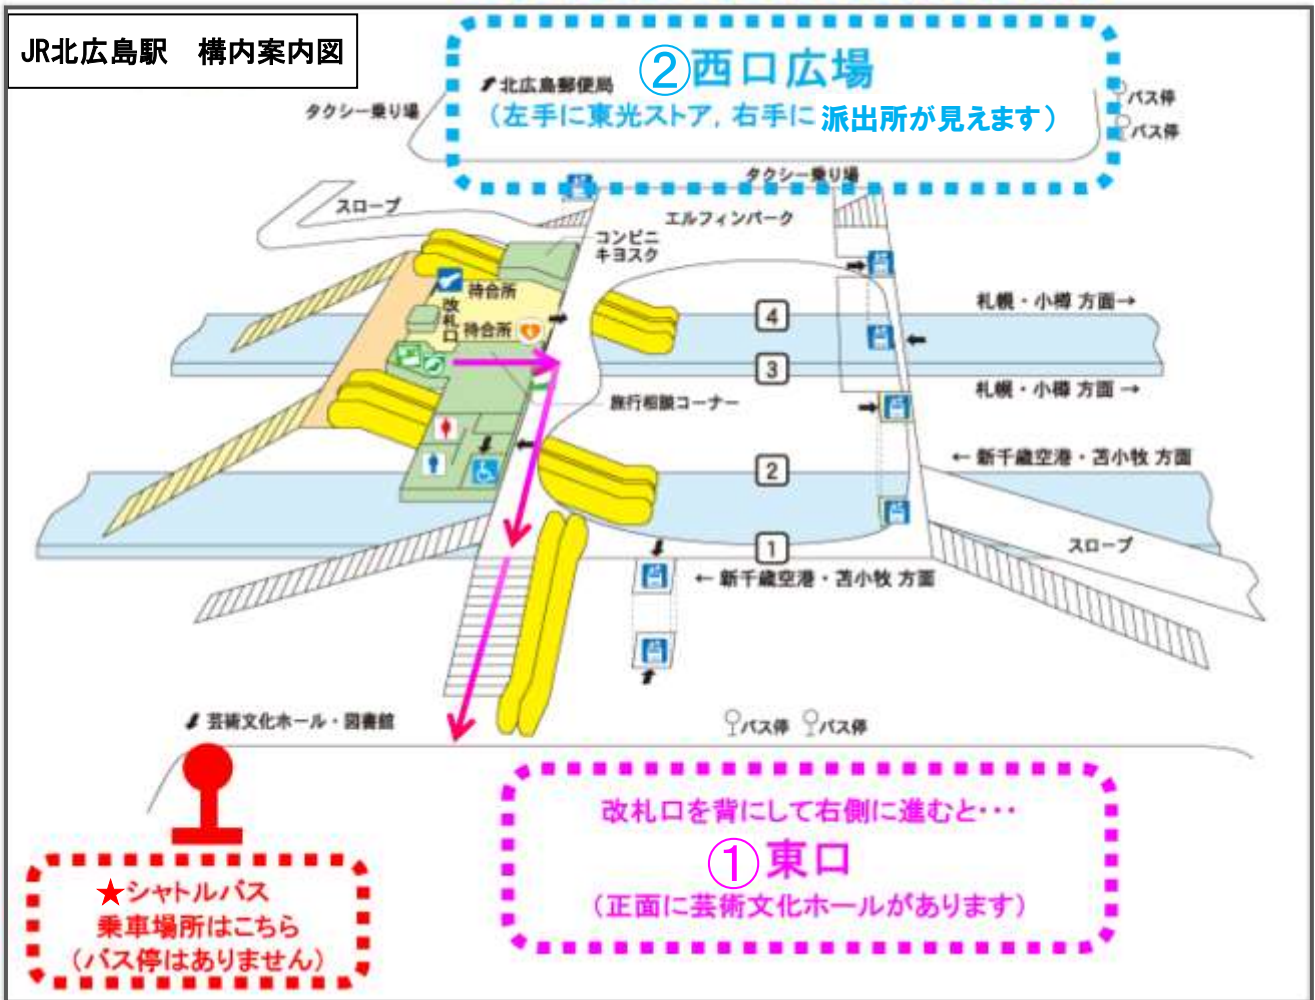

## JR北広島駅 ～ 星槎道都大学

【★大学シャトルバス乗車場所】 オリエンテーション・入学式・前期通常授業時すべての発着場所です。

- ※改札口を背に、右手の出口（東口）へ。東口正面の芸術文化ホール右手方向が本学無料シャトルバス乗車場所です。
- 【オリエンテーション時】 8：45発 その他運行時間等は、後日ホームページに掲載します。
  - 【星槎道都大学入学式】 (午前の部) 9：10～9：50 (午後の部) 11：40～12：20 の間、随時運行決定次第、ホームページに掲載します。
  - 【通常授業時】