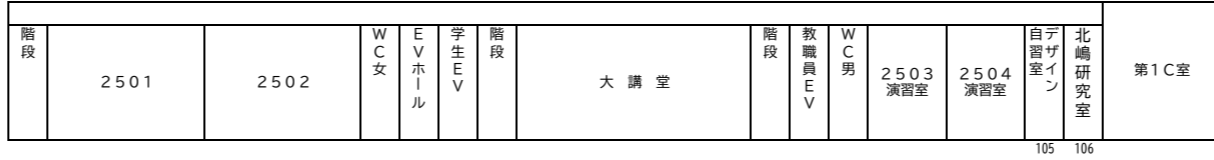

星 槎 道 都 大 学 校 舎 等 配 置 図 <2021年度>

1号館 1階

1号館 2階

1号館 3階

1号館 4階

アトリエ 1階

アトリエ 2階

2号館 1階

2号館 2階

2号館 3階

2号館 4階

2号館 5階

2号館 6階

2号館 7階

2号館 8階

体育館 1階

体育館 2階

体育館 3階

体育館 4階

3号館 1階

3号館 2階

3号館 3階

本部棟 1階

本部棟 2階