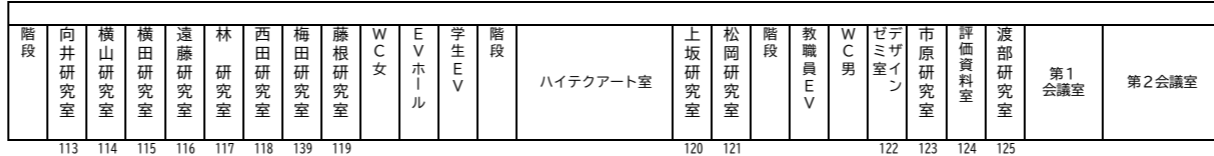

星 槎 道 都 大 学 校 舎 等 配 置 図 <2021年度>

1号館 1階

1号館 2階

1号館 3階

1号館 4階

アトリエ 1階

アトリエ 2階

2号館 1階

2号館 2階

2号館 3階

2号館 4階

2号館 5階

2号館 6階

2号館 7階

2号館 8階

体育館 1階

体育館 2階

体育館 3階

体育館 4階

3号館 1階

3号館 2階

3号館 3階

本部棟 1階

本部棟 2階