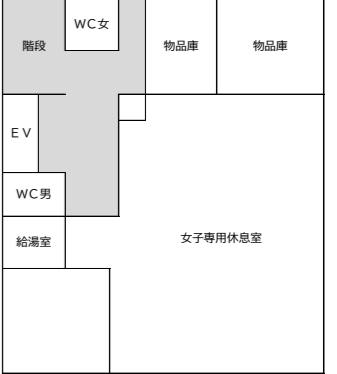

星 槎 道 都 大 学 校 舎 等 配 置 図 <2021年度>

1号館 1階

1号館 2階

1号館 3階

1号館 4階

アトリエ 1階

アトリエ 2階

2号館 1階

2号館 2階

2号館 3階

2号館 4階

2号館 5階

2号館 6階

2号館 7階

2号館 8階

体育館 1階

体育館 2階

体育館 3階

体育館 4階

3号館 1階

3号館 2階

3号館 3階

本部棟 1階

本部棟 2階

本部棟 3階

本部棟 4階