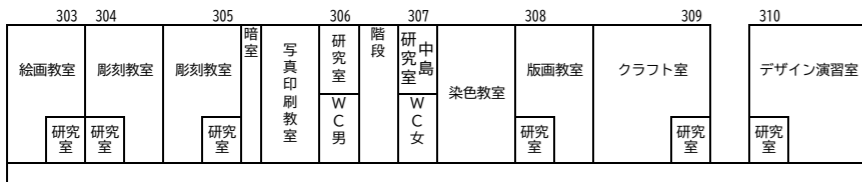

星 槎 道 都 大 学 校 舎 等 配 置 図 <2021年度>

1号館 1階

1号館 2階

1号館 3階

1号館 4階

アトリエ 1階

アトリエ 2階

2号館 1階

2号館 2階

2号館 3階

2号館 4階

2号館 5階

2号館 6階

2号館 7階

2号館 8階

体育館 1階