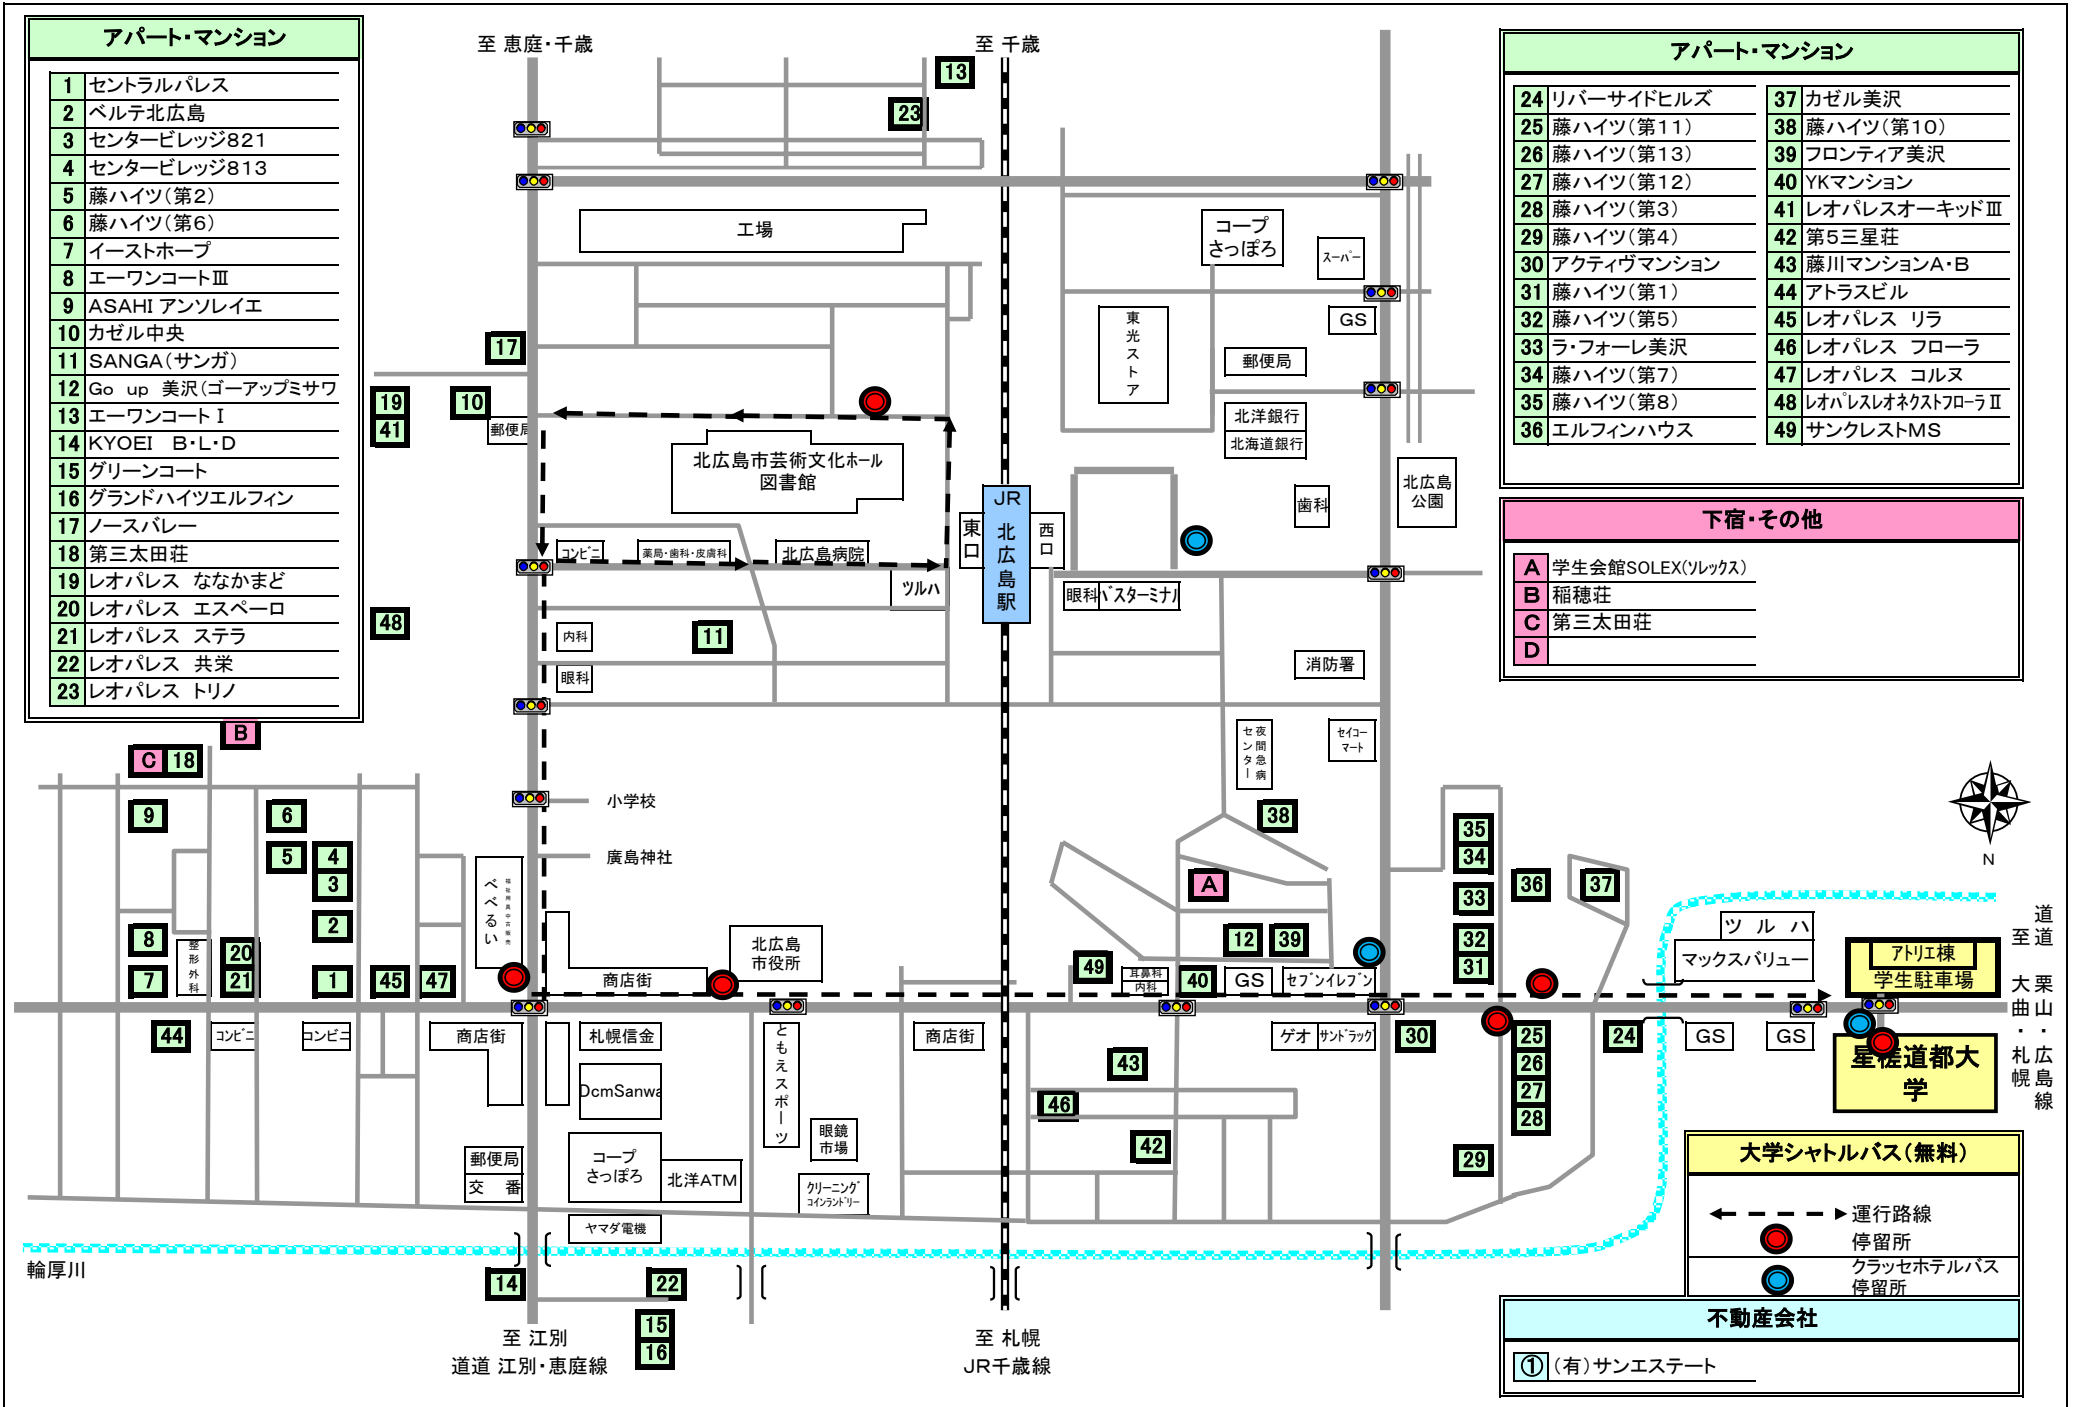

# 《北広島市街地図》

アパート・マンション	
1	セントラルパレス
2	ベルテ北広島
3	センタービレッジ821
4	センタービレッジ813
5	藤ハイツ(第2)
6	藤ハイツ(第6)
7	イーストホープ
8	エーワンコートⅢ
9	ASAHI アンソレイエ
10	カゼル中央
11	SANGA(サンガ)
12	Go up 美沢(ゴアアップミサワ)
13	エーワンコートⅠ
14	KYOEI B・L・D
15	グリーンコート
16	グランドハイツエルフィン
17	ノースパレー
18	第三太田荘
19	レオパレス ななかまど
20	レオパレス エスピーロ
21	レオパレス ステラ
22	レオパレス 共栄
23	レオパレス トリノ

アパート・マンション	
24	リバーサイドヒルズ
25	藤ハイツ(第11)
26	藤ハイツ(第13)
27	藤ハイツ(第12)
28	藤ハイツ(第3)
29	藤ハイツ(第4)
30	アクティヴマンション
31	藤ハイツ(第1)
32	藤ハイツ(第5)
33	ラ・フォーレ美沢
34	藤ハイツ(第7)
35	藤ハイツ(第8)
36	エルフィンハウス
37	カゼル美沢
38	藤ハイツ(第10)
39	フロンティア美沢
40	YKマンション
41	レオパレスオーキッドⅢ
42	第5三星荘
43	藤川マンションA・B
44	アトラスビル
45	レオパレス リラ
46	レオパレス フローラ
47	レオパレス コルヌ
48	レオパレスレオネクストフローⅡ
49	サンクレストMS

下宿・その他	
A	学生会館SOLEX(ソレックス)
B	稲穂荘
C	第三太田荘
D	

**大学シャトルバス(無料)**

← 運行路線

● 停留所

● クラッセホテルバス停留所

**不動産会社**

① (有)サンエステート

至 道  
至 栗山・広島線  
大 栗山・広島線  
大 栗山・広島線  
大 栗山・広島線

至 江別  
至 恵庭・千歳  
道道 江別・恵庭線

至 千歳  
至 札幌  
JR千歳線