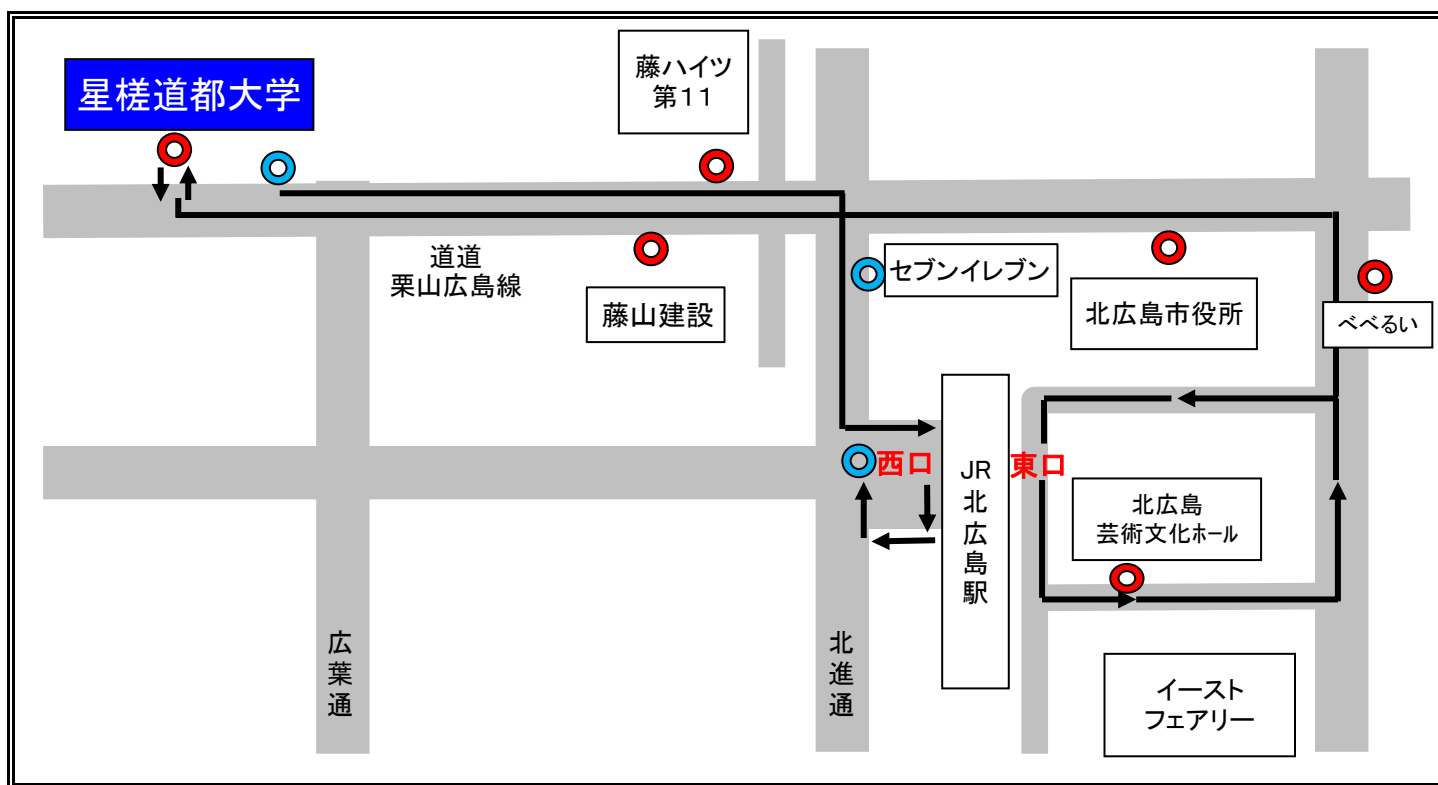

【JR北広島駅方面停留所】

-  = 星槎道都大学バス
-  = 北広島クラッセホテルバス