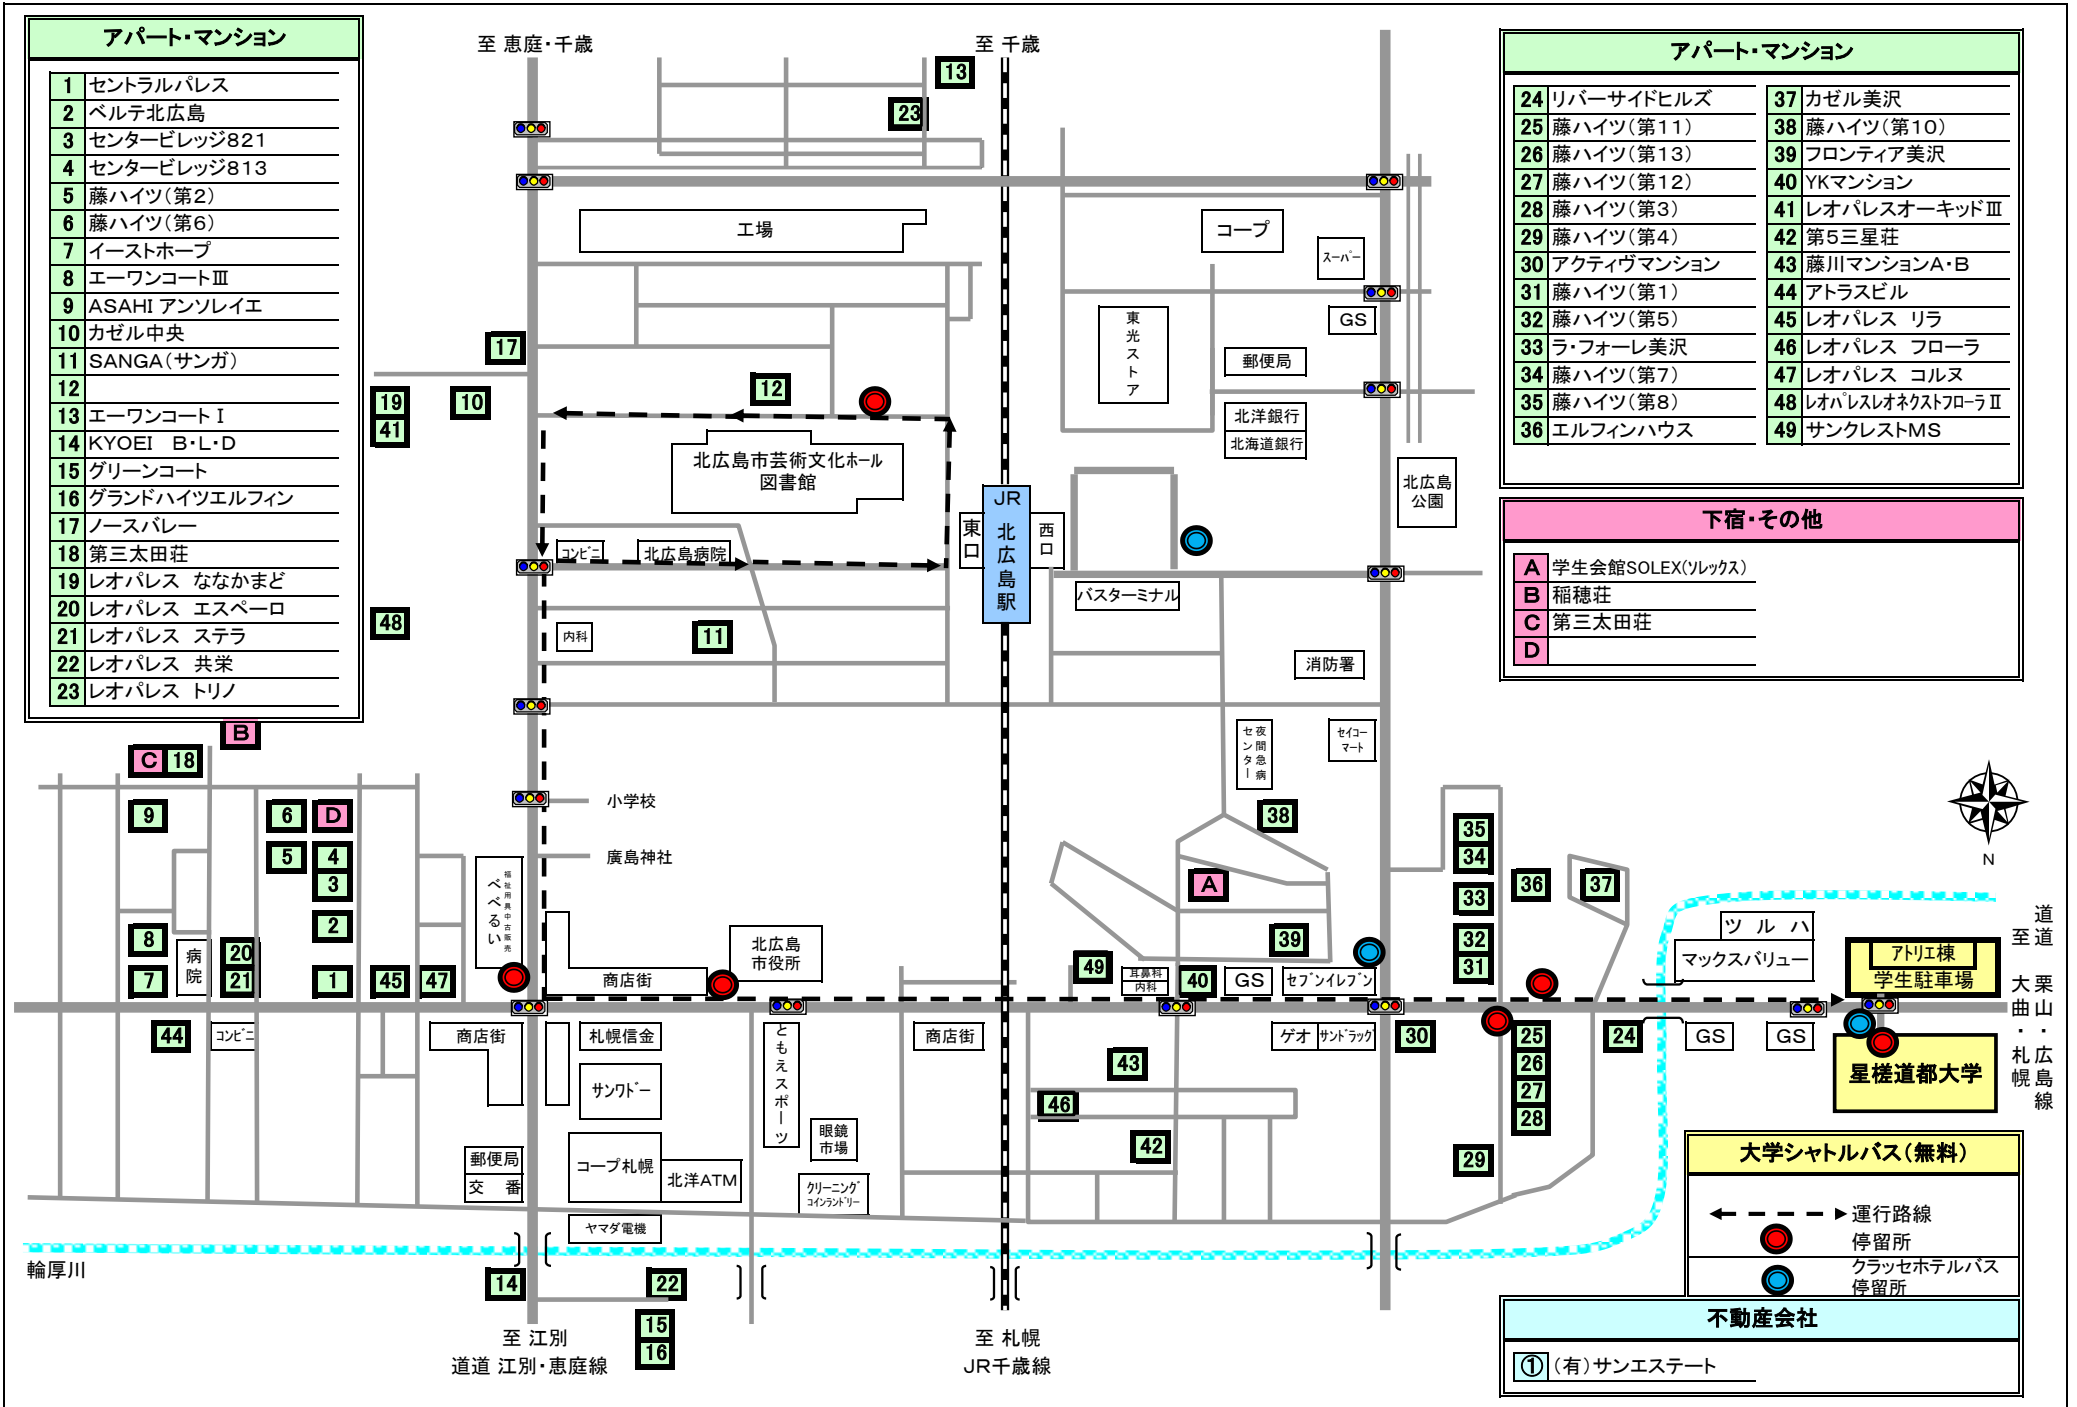

# 《北広島市街地図》

アパート・マンション	
1	セントラルパレス
2	ベルテ北広島
3	センタービレッジ821
4	センタービレッジ813
5	藤ハイツ(第2)
6	藤ハイツ(第6)
7	イーストホープ
8	エーワンコートⅢ
9	ASAHI アンソレイエ
10	カゼル中央
11	SANGA(サンガ)
12	
13	エーワンコートⅠ
14	KYOEI B・L・D
15	グリーンコート
16	グランドハイツエルフィン
17	ノースパレー
18	第三太田荘
19	レオパレス ななかまど
20	レオパレス エスペーロ
21	レオパレス ステラ
22	レオパレス 共栄
23	レオパレス トリノ

アパート・マンション	
24	リバーサイドヒルズ
25	藤ハイツ(第11)
26	藤ハイツ(第13)
27	藤ハイツ(第12)
28	藤ハイツ(第3)
29	藤ハイツ(第4)
30	アクティヴマンション
31	藤ハイツ(第1)
32	藤ハイツ(第5)
33	ラ・フォーレ美沢
34	藤ハイツ(第7)
35	藤ハイツ(第8)
36	エルフィンハウス
37	カゼル美沢
38	藤ハイツ(第10)
39	フロンティア美沢
40	YKマンション
41	レオパレスオーキッドⅢ
42	第5三星荘
43	藤川マンションA・B
44	アトラスビル
45	レオパレス リラ
46	レオパレス フローラ
47	レオパレス コルヌ
48	レオパレスレオネクストフロラⅡ
49	サンクレストMS

下宿・その他	
A	学生会館SOLEX(ソレックス)
B	稲穂荘
C	第三太田荘
D	

大学シャトルバス(無料)	
← - - - →	運行路線
● (赤)	停留所
● (青)	クラッセホテルバス停留所

不動産会社	
①	(有)サンエステート

道 道  
至 栗山・広島線  
大 大  
曲 曲  
・ 札  
札 幌  
幌 線

至 江別  
道 道  
江 別・恵庭線

至 札幌  
道 道  
JR千歳線

至 恵庭・千歳

至 千歳

輪厚川