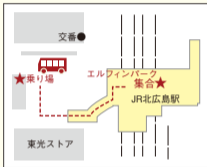

無料送迎バスのご案内

各乗車位置には**3分前**までに集合してください

● 北広島ルート

JR北広島駅
より2回運行!

- ① 9:30
- ② 9:40

● 千歳・恵庭ルート

- 8:30 JR千歳駅東口
- 9:00 JR恵庭駅東口

● 福住ルート

- 9:00 地下鉄福住駅
- 9:05 北野1条1丁目
- 9:06 ヤマダ電機前
- 9:10 真栄西友前
- 9:13 里塚中央バス停前
- 9:15 里塚南バス停前
- 9:20 北広島西郵便局前

[北広島駅まで]

- JR札幌駅から約16分
- JR新札幌駅から約7分
- JR新千歳空港駅から約20分

[本学まで]

- JR北広島駅から約7分
- 地下鉄東豊線福住駅から約47分

- 自家用車での来学OK!
- 学生駐車場をご利用ください。