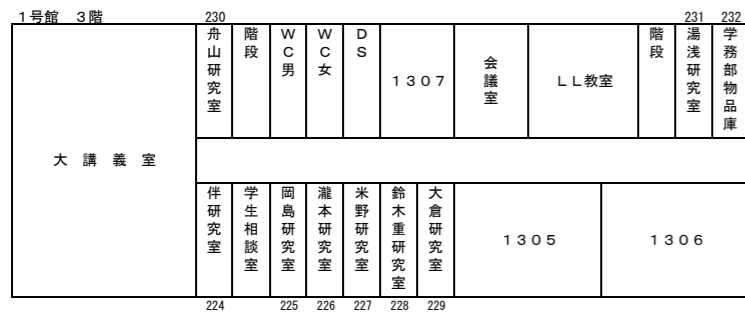

星槎道都大学校舎等配置図 <平成29年度>

星槎道都大学校舎等平面図【本部棟】