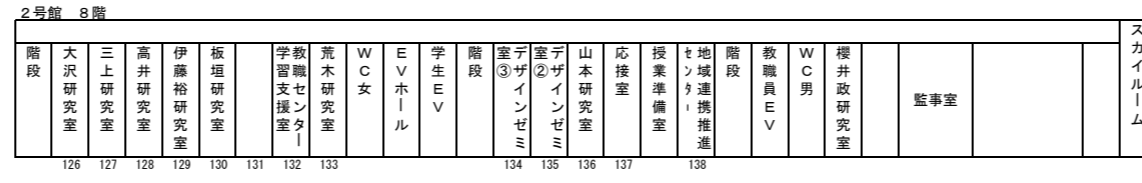

星槎道都大学校舎等配置図 <平成29年度>

星槎道都大学校舎等平面図【本部棟】