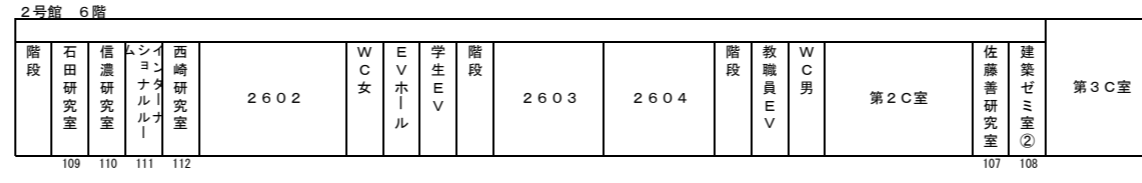

星槎道都大学校舎等配置図 <平成29年度>

星槎道都大学校舎等平面図【本部棟】