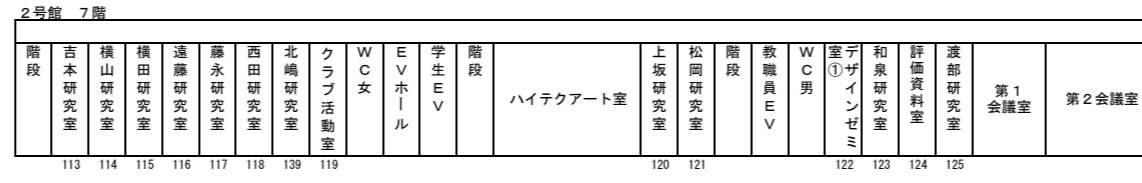

星槎道都大学校舎等配置図 <平成29年度>

星槎道都大学校舎等平面図【本部棟】