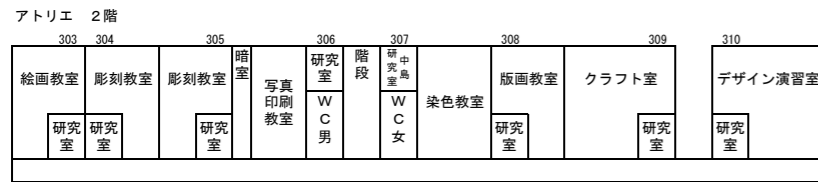

星槎道都大学校舎等配置図 <平成29年度>

星槎道都大学校舎等平面図【本部棟】