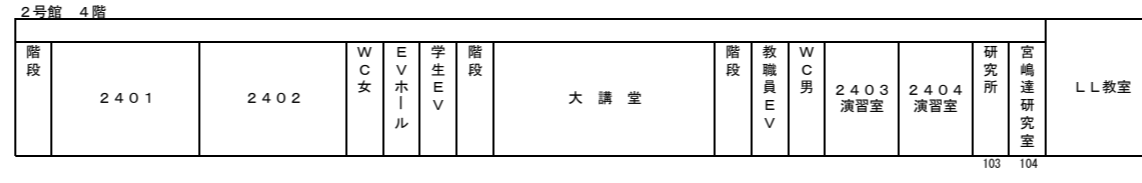

星槎道都大学校舎等配置図 <平成29年度>

星槎道都大学校舎等平面図【本部棟】