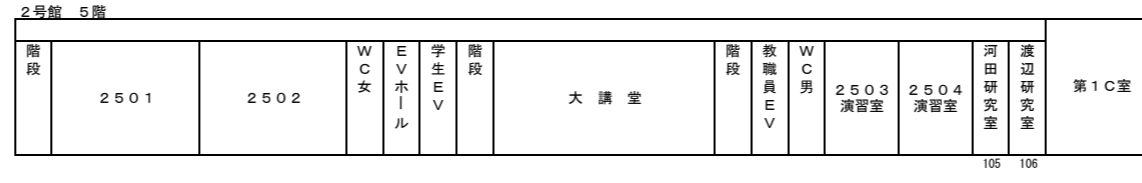

星槎道都大学校舎等配置図 <平成29年度>

星槎道都大学校舎等平面図【本部棟】