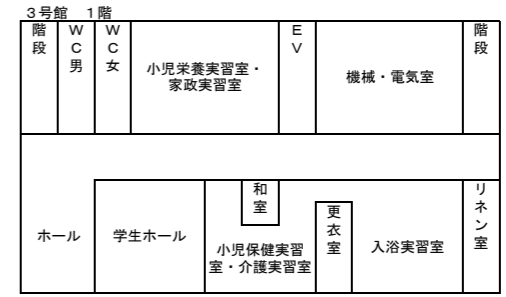

星槎道都大学校舎等配置図 <平成29年度>

星槎道都大学校舎等平面図【本部棟】