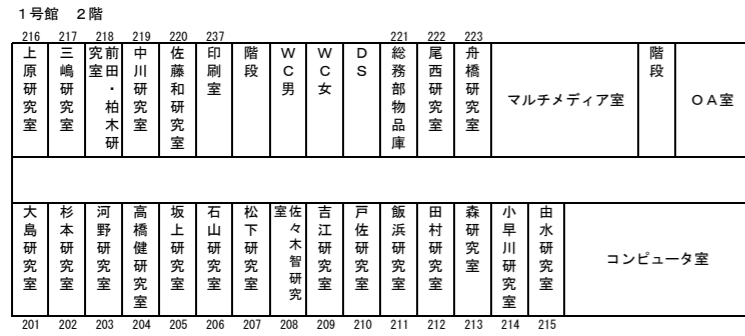

星槎道都大学校舎等配置図 <平成29年度>

星槎道都大学校舎等平面図【本部棟】