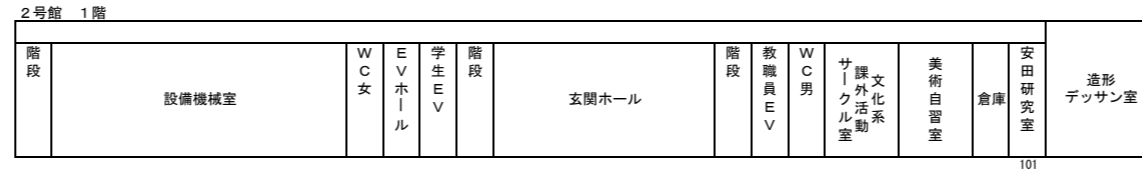

星槎道都大学校舎等配置図 <平成29年度>

星槎道都大学校舎等平面図【本部棟】