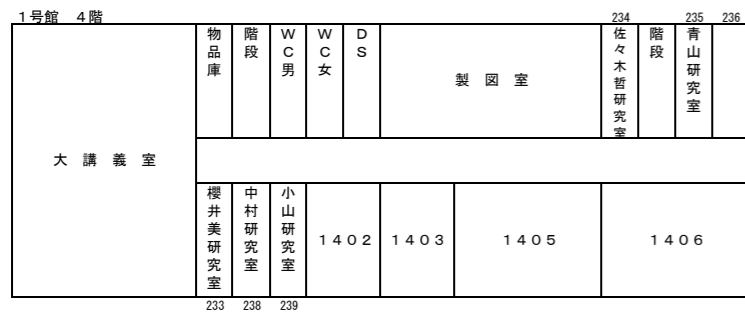

星槎道都大学校舎等配置図 <平成29年度>

星槎道都大学校舎等平面図【本部棟】