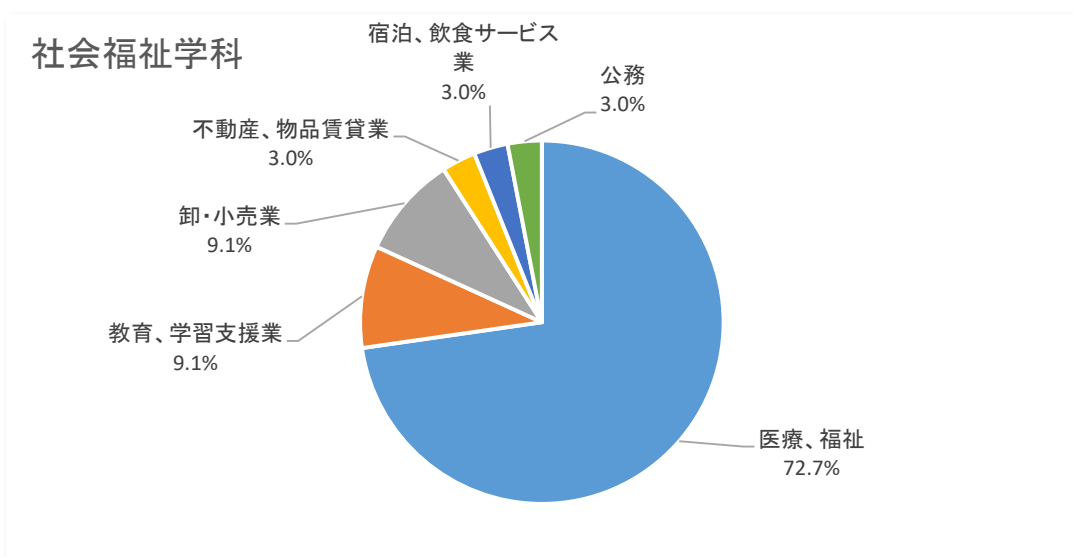

## 平成28年度 道都大学 学科別進路決定状況

(平成29年5月1日現在)

学 科	卒業生数	進学者数 (留学等含む)	就 職 希望者数	就 職 決定者数	就職率
社会福祉学科	36	0	35	33	94.3%
経営学科	64	0	61	60	98.4%
デザイン学科	15	0	8	7	87.5%
建築学科	13	0	12	12	100.0%
合 計	128	0	116	112	96.6%

※1 卒業者数に平成28年9月卒業生を含む。(学校基本調査基準)

※2 就職決定者数は、臨時職員・有期契約職員(アルバイト・パート職員を除く)を含む。