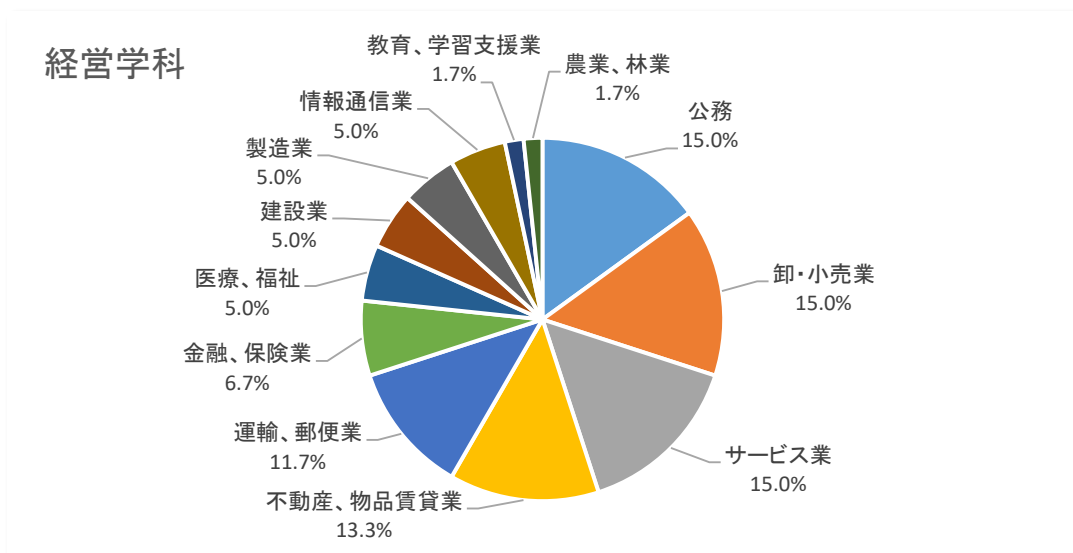

## 平成28年度 道都大学 学科別進路決定状況

(平成29年5月1日現在)

学 科	卒業生数	進学者数 (留学等含む)	就 職 希望者数	就 職 決定者数	就職率
社会福祉学科	36	0	35	33	94.3%
経営学科	64	0	61	60	98.4%
デザイン学科	15	0	8	7	87.5%
建築学科	13	0	12	12	100.0%
合 計	128	0	116	112	96.6%

※1 卒業者数に平成28年9月卒業生を含む。(学校基本調査基準)

※2 就職決定者数は、臨時職員・有期契約職員(アルバイト・パート職員を除く)を含む。