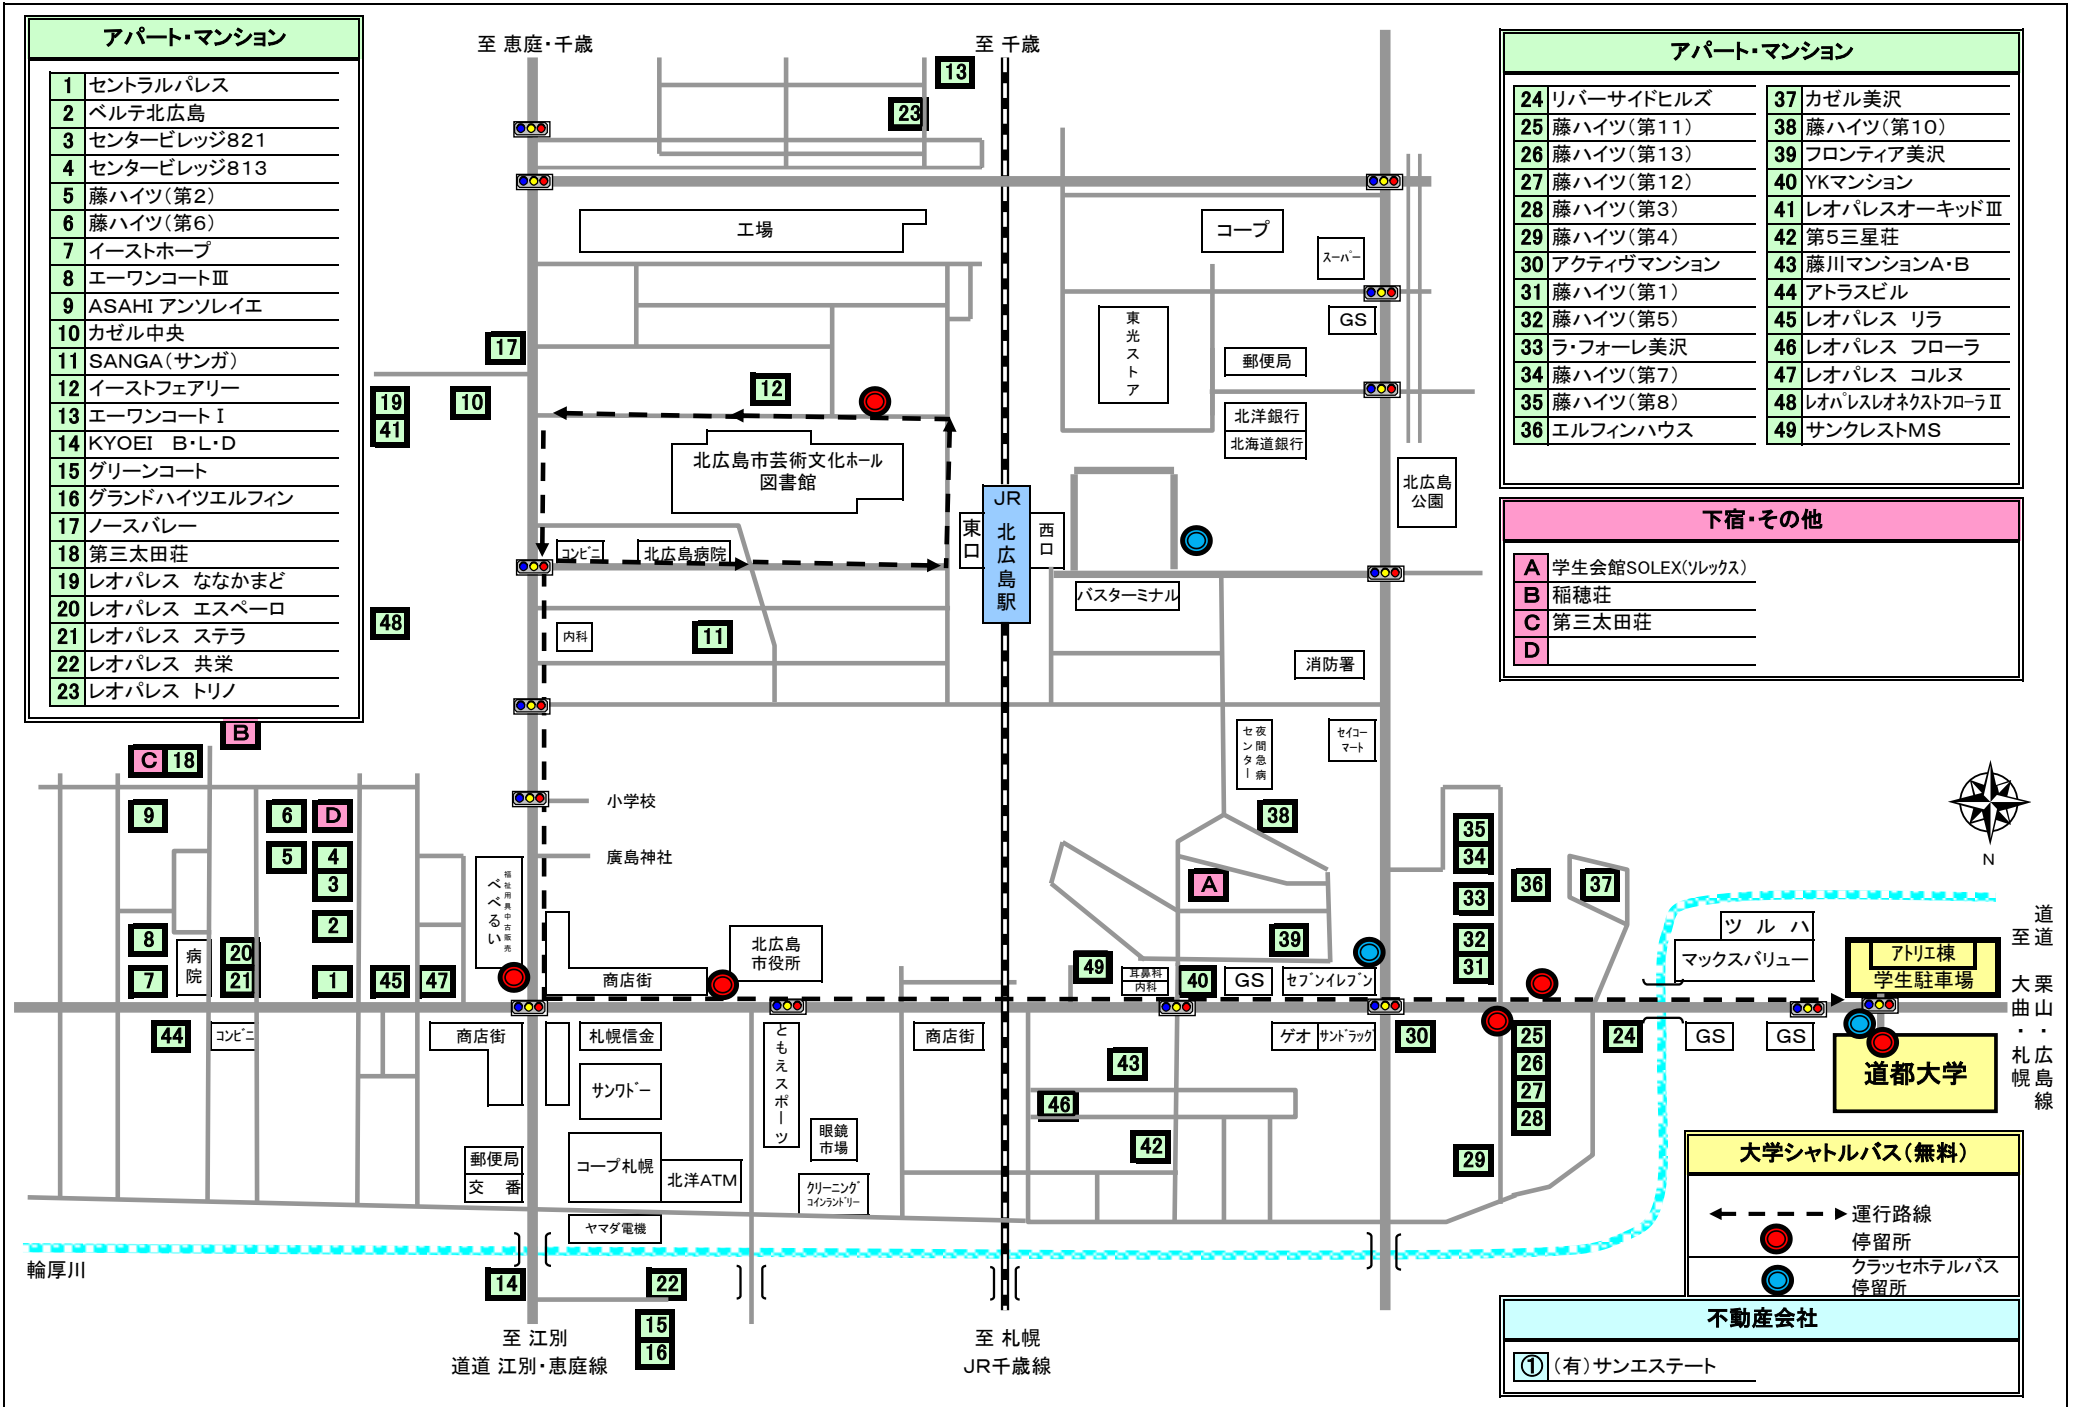

《北広島市街地図》

アパート・マンション	
1	セントラルパレス
2	ベルテ北広島
3	センタービレッジ821
4	センタービレッジ813
5	藤ハイツ(第2)
6	藤ハイツ(第6)
7	イーストホープ
8	エーワンコートⅢ
9	ASAHI アンソレイエ
10	カゼル中央
11	SANGA(サンガ)
12	イーストフェアリー
13	エーワンコートⅠ
14	KYOEI B・L・D
15	グリーンコート
16	グランドハイツエルフィン
17	ノースパレー
18	第三太田荘
19	レオパレス ななかまど
20	レオパレス エスペーロ
21	レオパレス ステラ
22	レオパレス 共栄
23	レオパレス トリノ

アパート・マンション	
24	リバーサイドヒルズ
25	藤ハイツ(第11)
26	藤ハイツ(第13)
27	藤ハイツ(第12)
28	藤ハイツ(第3)
29	藤ハイツ(第4)
30	アクティヴマンション
31	藤ハイツ(第1)
32	藤ハイツ(第5)
33	ラ・フォーレ美沢
34	藤ハイツ(第7)
35	藤ハイツ(第8)
36	エルフィンハウス
37	カゼル美沢
38	藤ハイツ(第10)
39	フロンティア美沢
40	YKマンション
41	レオパレスオーキッドⅢ
42	第5三星荘
43	藤川マンションA・B
44	アトラスビル
45	レオパレス リラ
46	レオパレス フローラ
47	レオパレス コルヌ
48	レオパレスレオネクストフローⅡ
49	サンクレストMS

下宿・その他	
A	学生会館SOLEX(ソレックス)
B	稲穂荘
C	第三太田荘
D	

不動産会社	
①	(有)サンエステート

道
至
栗山・広
曲・札幌
道
都
大
学

輪厚川

至 江別
道道 江別・恵庭線

至 札幌
JR千歳線