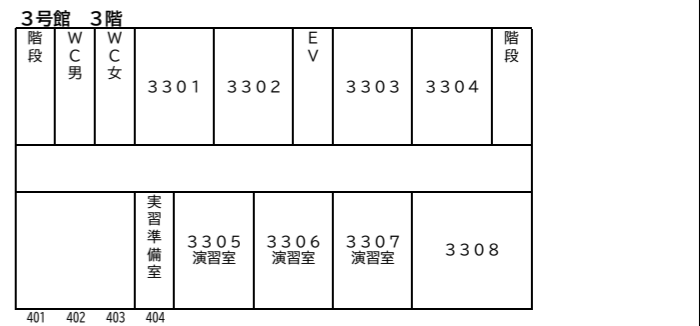

星 槎 道 都 大 学 校 舎 等 配 置 図 <2026年度>