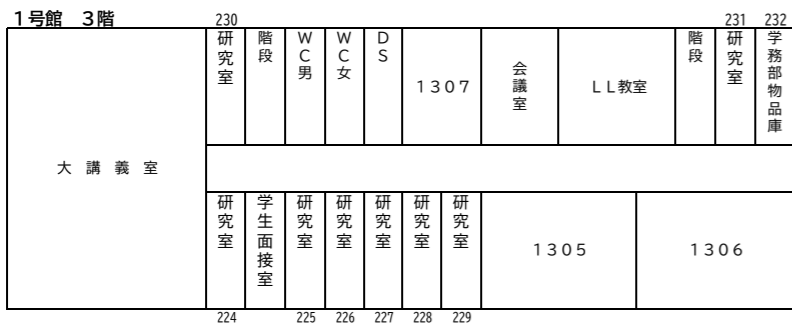

# 星槎道都大学校舎等配置図

## 【星槎道都大学キャンパス】

## 【星槎道都大学第二キャンパス】

星 槎 道 都 大 学 校 舎 等 配 置 図 <2026年度>

星 槎 道 都 大 学 校 舎 等 平 面 図 【本 部 棟】

学務課 室更 女 室更 室機  
メール指導室 男衣 C 女衣 械