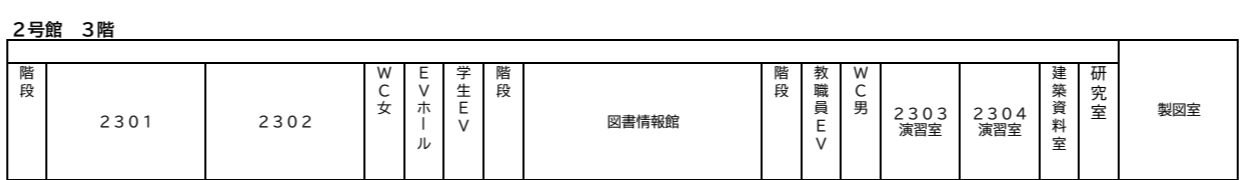

星 槎 道 都 大 学 校 舎 等 配 置 図 <2026年度>