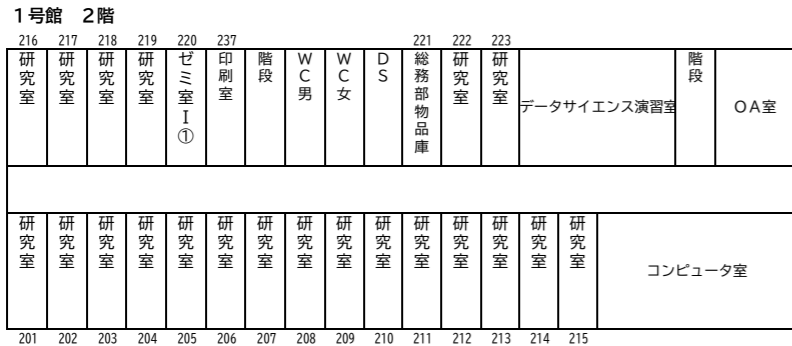

星 槎 道 都 大 学 校 舎 等 配 置 図 <2026年度>