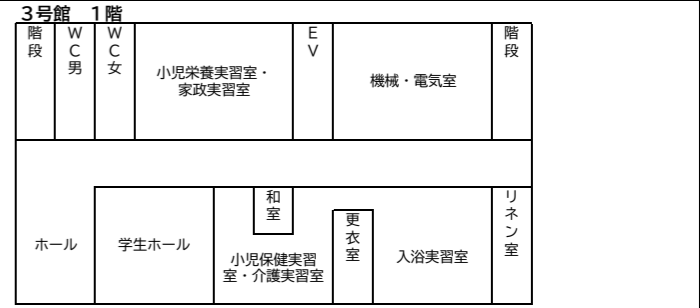

星 槎 道 都 大 学 校 舎 等 配 置 図 <2026年度>