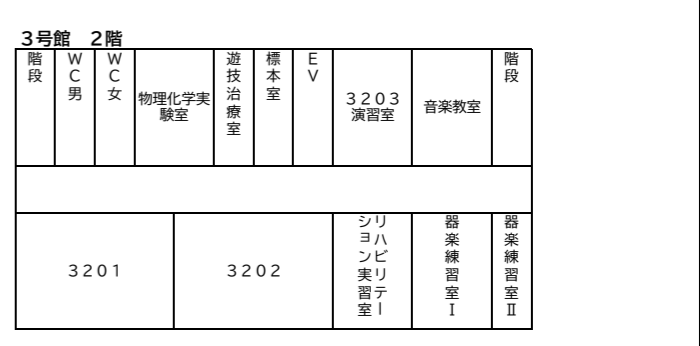

星 槎 道 都 大 学 校 舎 等 配 置 図 <2026年度>