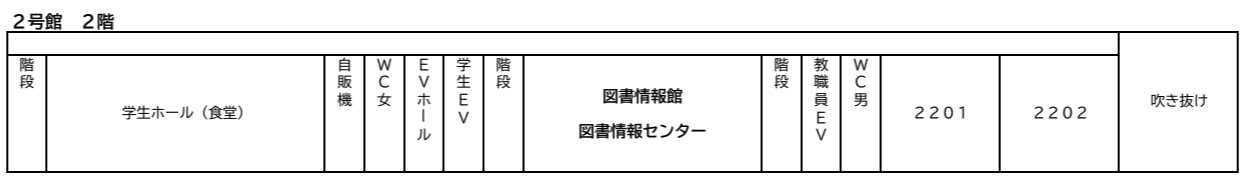

星 槎 道 都 大 学 校 舎 等 配 置 図 <2026年度>