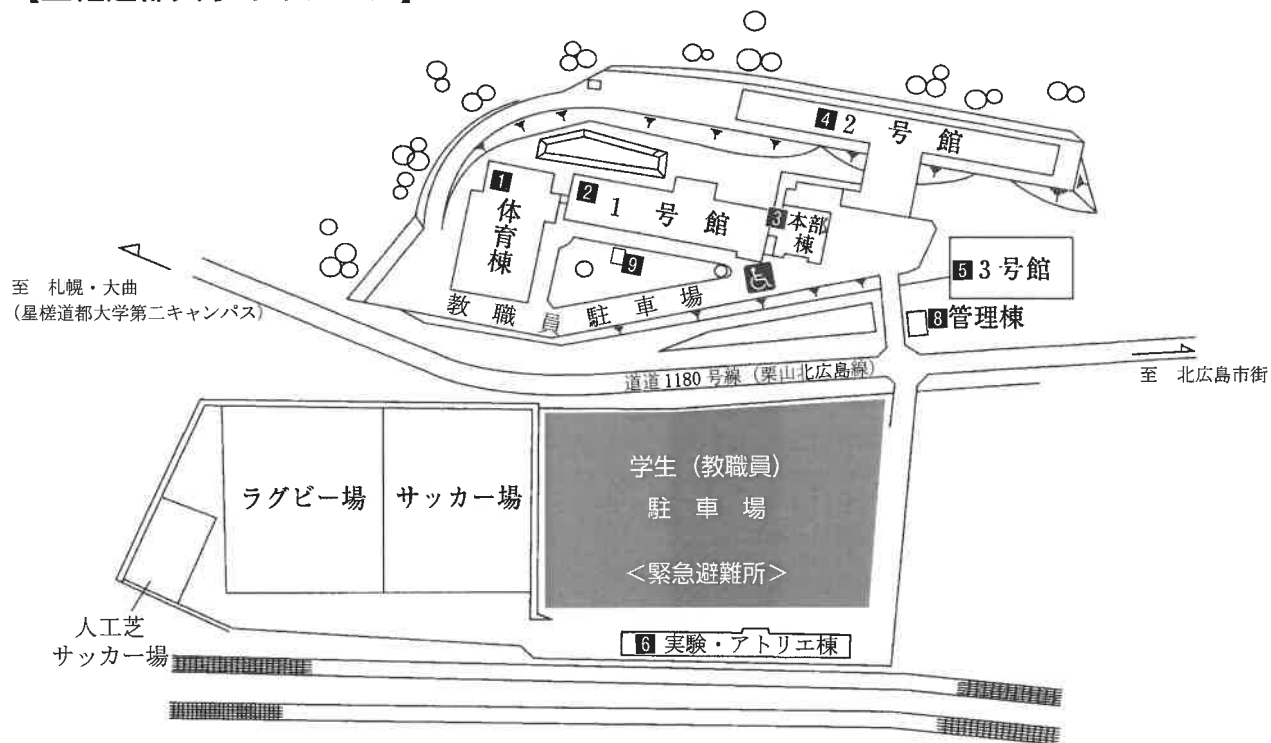

# 星槎道都大学校舎等配置図

## 【星槎道都大学キャンパス】

## 【星槎道都大学第二キャンパス】

星 槎 道 都 大 学 校 舎 等 配 置 図 <2026年度>

星 槎 道 都 大 学 校 舎 等 平 面 図 【本 部 棟】

学務課 室更 女 室更 室機  
メール指導室 男衣 C 女衣 械