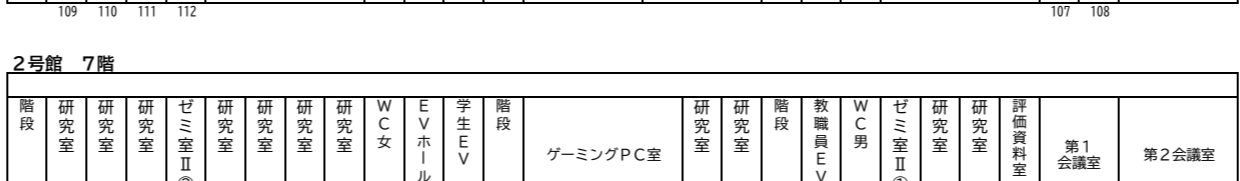

星 槎 道 都 大 学 校 舎 等 配 置 図 <2026年度>