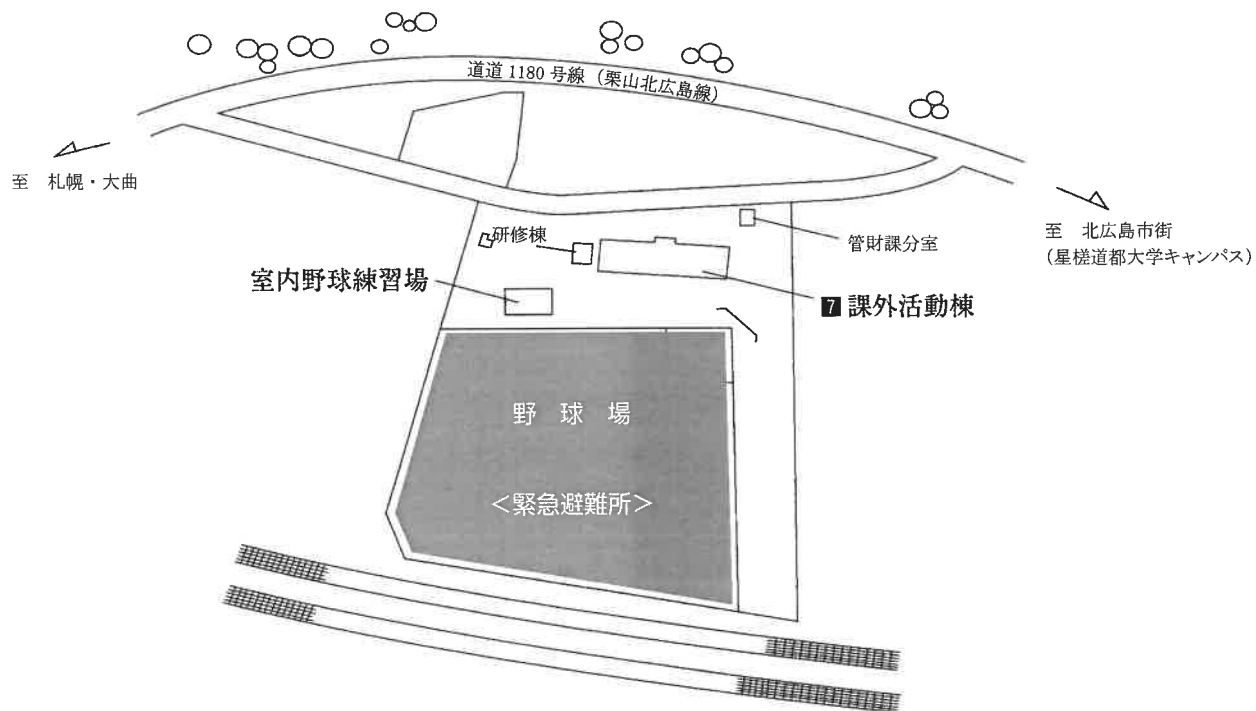

# 星槎道都大学校舎等配置図

## 【星槎道都大学キャンパス】

## 【星槎道都大学第二キャンパス】

星 槎 道 都 大 学 校 舎 等 配 置 図 <2026年度>

星 槎 道 都 大 学 校 舎 等 平 面 図 【本 部 棟】

学務課 室更 女 室更 室機  
メール指導室 男衣 C 女衣 械