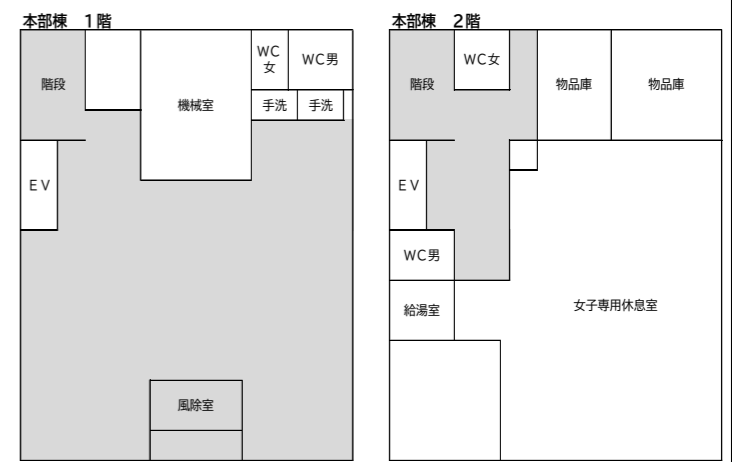

# 星槎道都大学校舎等配置図

## 【星槎道都大学キャンパス】

## 【星槎道都大学第二キャンパス】

星 槎 道 都 大 学 校 舎 等 配 置 図 <2026年度>

星 槎 道 都 大 学 校 舎 等 平 面 図 【本 部 棟】

学務課 室更 女 室更 室機  
メール指導室 男衣 C 女衣 械