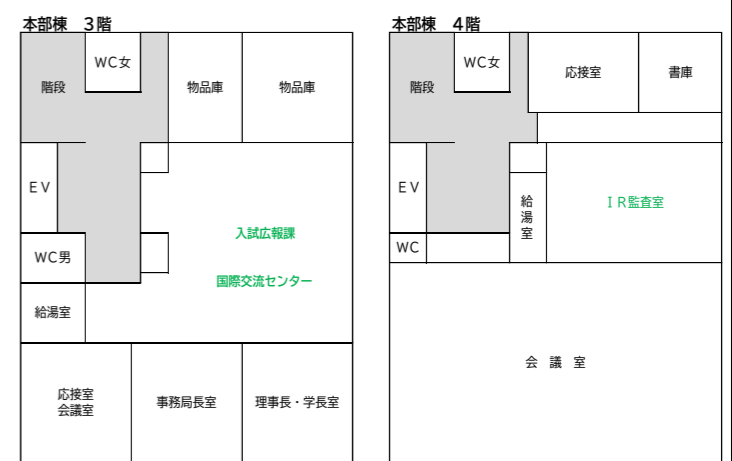

# 星槎道都大学校舎等配置図

## 【星槎道都大学キャンパス】

## 【星槎道都大学第二キャンパス】

星 槎 道 都 大 学 校 舎 等 配 置 図 <2026年度>

星 槎 道 都 大 学 校 舎 等 平 面 図 【本 部 棟】

学務課 室更 女 室更 室機  
メール指導室 男衣 C 女衣 械