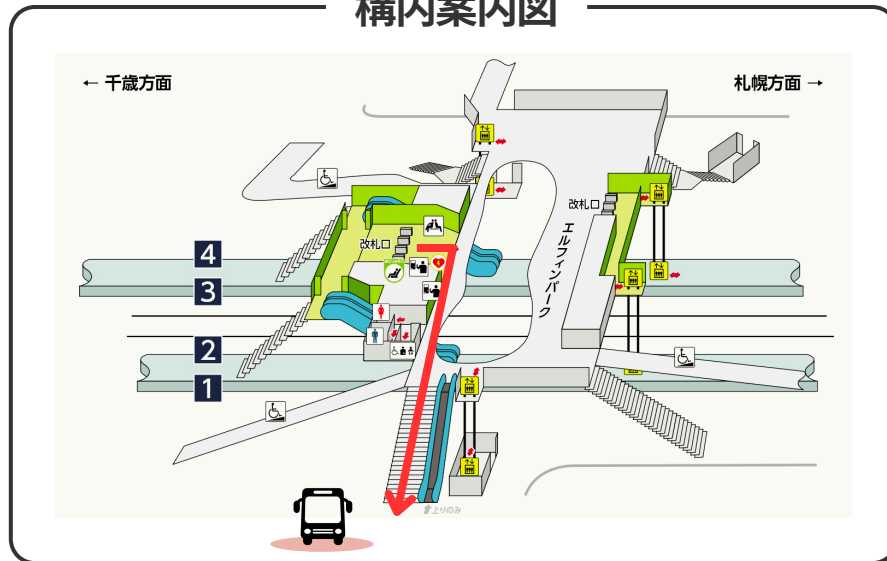

オープンキャンパス 無料送迎バス時刻表

2026.8.2

【星槎道都大学行き】

乗車：JR北広島駅 東口4番出口

午前の部 9:00～9:40 随時運行
午後の部 12:10～13:10 随時運行

【JR北広島駅 東口行き】

乗車：星槎道都大学 2号館前

午前の部 12:00 / 12:20 / 12:30
12:50 / 13:00
午後の部 15:10 / 15:30 / 16:00

JR北広島駅 バス乗り場

構内案内図

改札を背に右側の東口4番出口へおすすみください

付近地図

東口付近でスタッフがご案内します