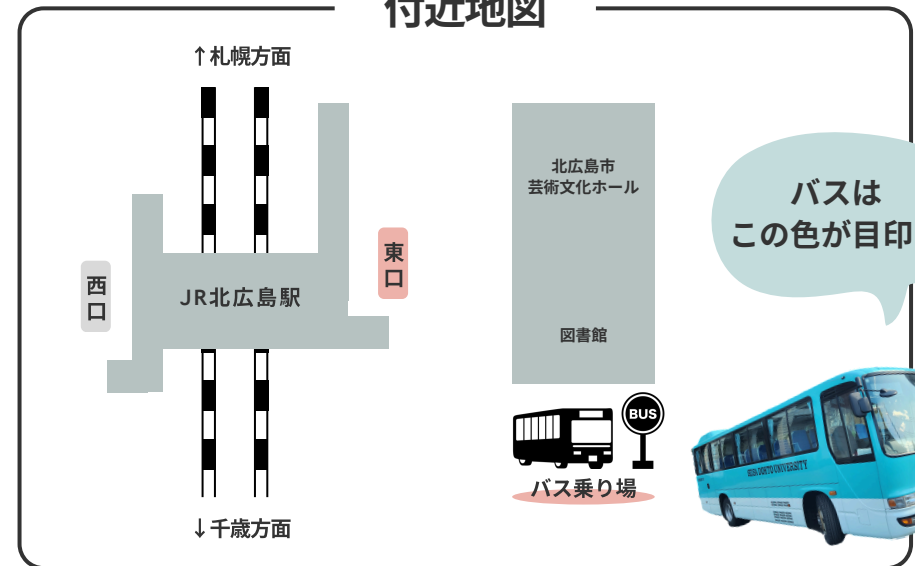

オープンキャンパス 無料送迎バス時刻表

2026.8.2

【星槎道都大学行き】

乗車：JR北広島駅 東口4番出口

午前の部 9:00～9:40 随時運行
午後の部 12:10～13:10 随時運行

【JR北広島駅 東口行き】

乗車：星槎道都大学 2号館前

午前の部 12:00 / 12:20 / 12:30
12:50 / 13:00
午後の部 15:10 / 15:30 / 16:00

JR北広島駅 バス乗り場

構内案内図

改札を背に右側の東口4番出口へおすすみください

付近地図

東口付近でスタッフがご案内します