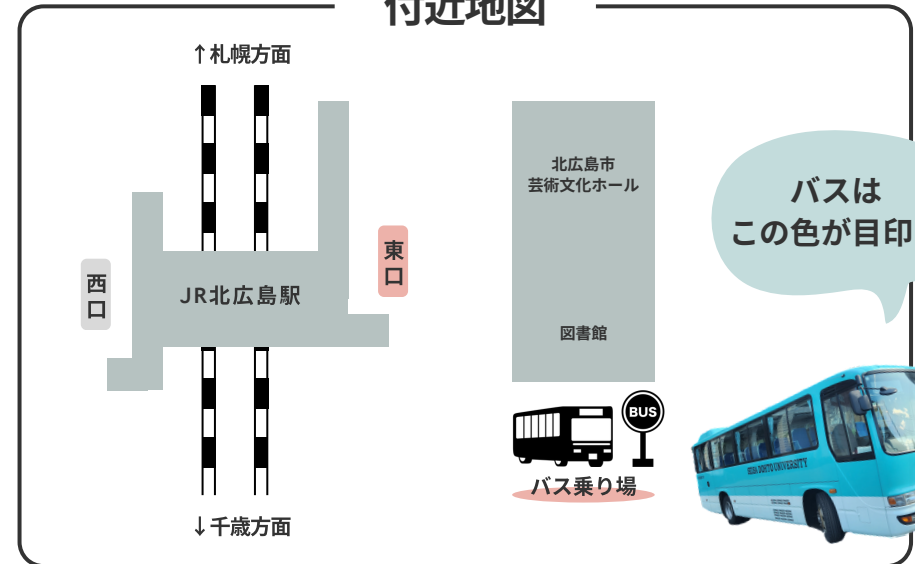

オープンキャンパス 無料送迎バス時刻表

2026.7.26

【星槎道都大学行き】

乗車：JR北広島駅 東口4番出口

午前の部 9:00～9:40 随時運行
午後の部 12:10～13:10 随時運行

【JR北広島駅 東口行き】

乗車：星槎道都大学 2号館前

午前の部 12:00 / 12:20 / 12:30
12:50 / 13:00
午後の部 15:10 / 15:30 / 16:00

JR北広島駅 バス乗り場

構内案内図

改札を背に右側の東口4番出口へおすすみください

付近地図

東口付近でスタッフがご案内します