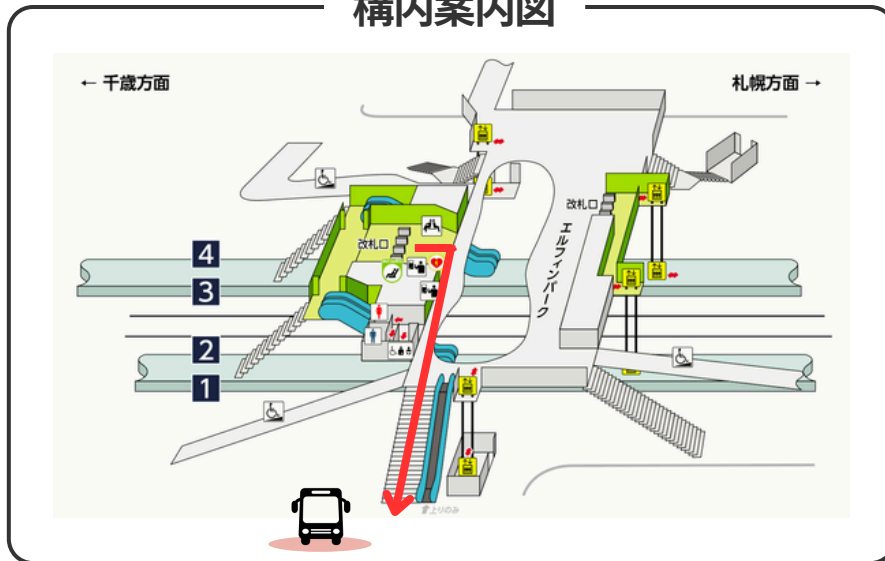

オープンキャンパス 無料送迎バス時刻表

2026.7.26

【星槎道都大学行き】

乗車：JR北広島駅 東口4番出口

午前の部 9:00～9:40 随時運行
午後の部 12:10～13:10 随時運行

【JR北広島駅 東口行き】

乗車：星槎道都大学 2号館前

午前の部 12:00 / 12:20 / 12:30
12:50 / 13:00
午後の部 15:10 / 15:30 / 16:00

JR北広島駅 バス乗り場

構内案内図

改札を背に右側の東口4番出口へおすすみください

付近地図

東口付近でスタッフがご案内します