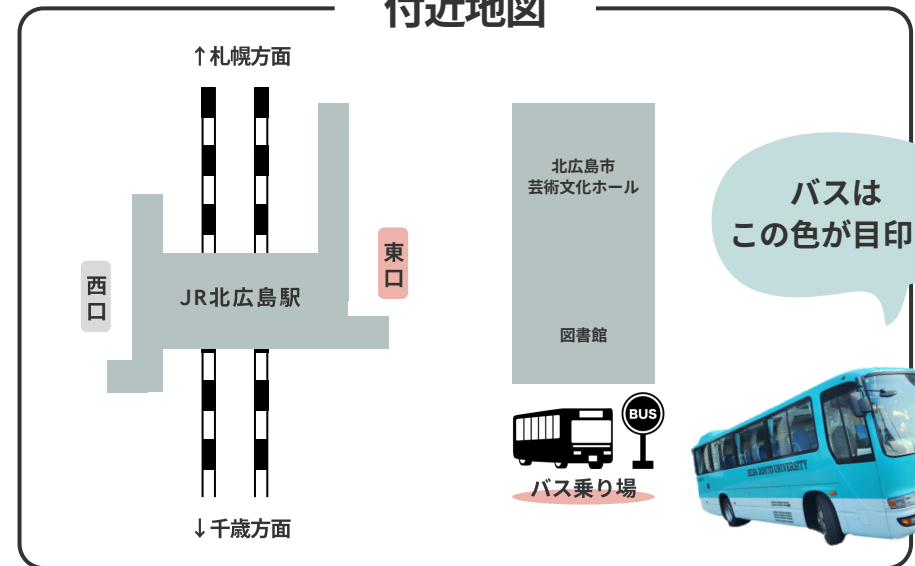

オープンキャンパス 無料送迎バス時刻表

2026.6.20

【星槎道都大学行き】

乗車：JR北広島駅 東口4番出口

午前の部 9:00～9:40 随時運行
午後の部 12:10～13:10 随時運行

【JR北広島駅 東口行き】

乗車：星槎道都大学 2号館前

午前の部 12:00 / 12:20 / 12:30
12:50 / 13:00
午後の部 15:10 / 15:30 / 16:00

JR北広島駅 バス乗り場

構内案内図

改札を背に右側の東口4番出口へおすすみください

付近地図

東口付近でスタッフがご案内します