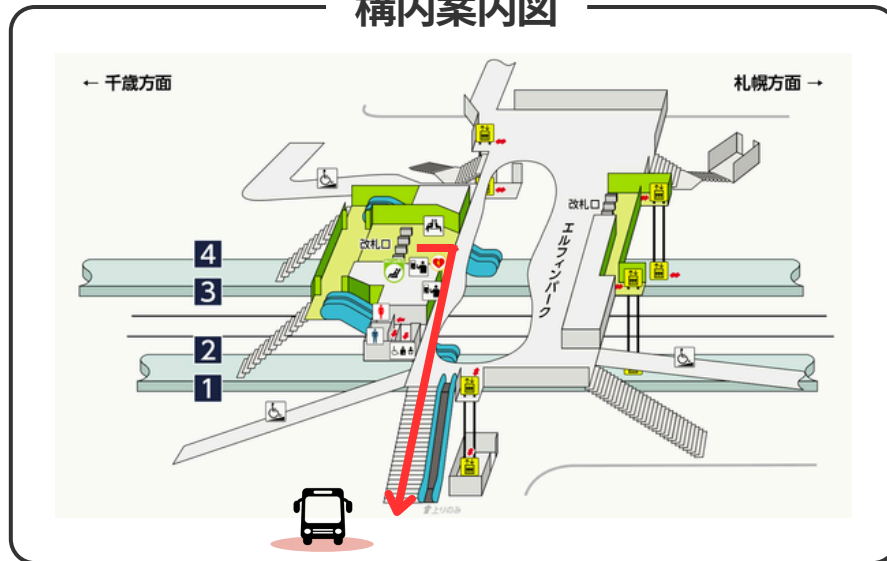

オープンキャンパス 無料送迎バス時刻表

2026.6.20

【星槎道都大学行き】

乗車：JR北広島駅 東口4番出口

午前の部 9:00～9:40 随時運行
午後の部 12:10～13:10 随時運行

【JR北広島駅 東口行き】

乗車：星槎道都大学 2号館前

午前の部 12:00 / 12:20 / 12:30
12:50 / 13:00
午後の部 15:10 / 15:30 / 16:00

JR北広島駅 バス乗り場

構内案内図

改札を背に右側の東口4番出口へおすすみください

付近地図

東口付近でスタッフがご案内します