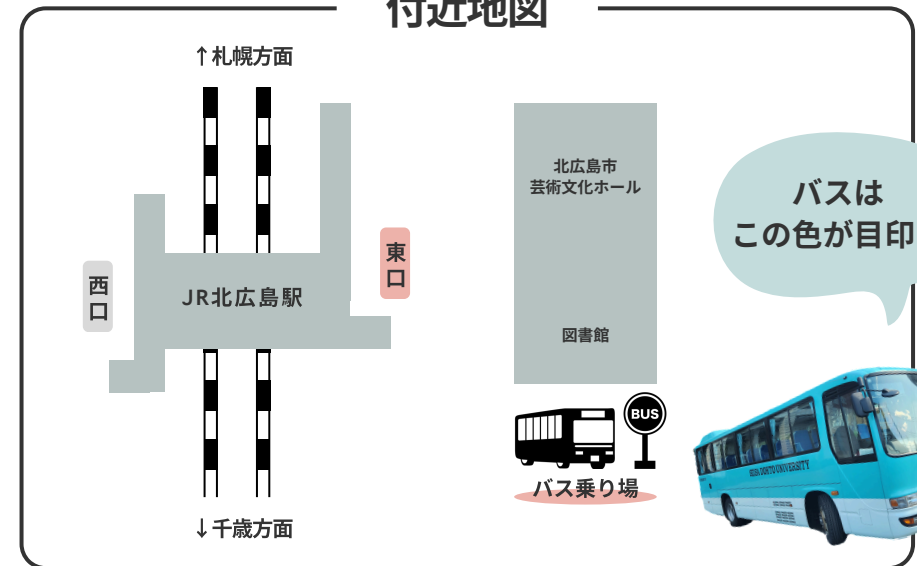

オープンキャンパス 無料送迎バス時刻表

2026.6.20

【星槎道都大学行き】

乗車：JR北広島駅 東口4番出口

午前の部 9:00～9:40 随時運行
午後の部 12:10～13:10 随時運行

【JR北広島駅 東口行き】

乗車：星槎道都大学 2号館前

午前の部 ⚠ 確定次第更新します
午後の部 15:10 / 15:30 / 16:00

JR北広島駅 バス乗り場

構内案内図

改札を背に右側の東口4番出口へおすすみください

付近地図

東口付近でスタッフがご案内します