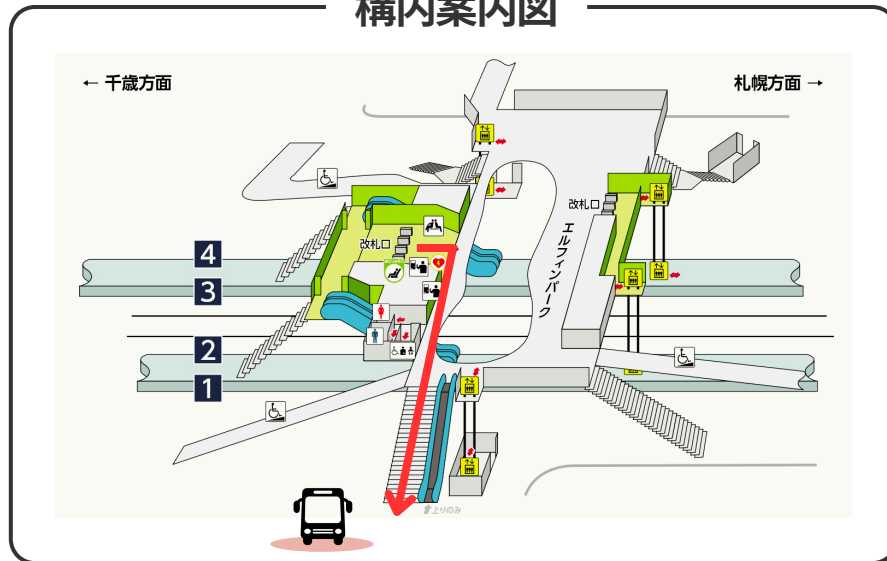

## 【星槎道都大学行き】

乗車：JR北広島駅 東口4番出口

午前の部 9:00～9:40 随時運行  
午後の部 12:10～13:10 随時運行

## 【JR北広島駅 東口行き】

乗車：星槎道都大学 2号館前

午前の部 ⚠ 確定次第更新します  
午後の部 15:10 / 15:30 / 16:00

## JR北広島駅 バス乗り場

### 構内案内図

改札を背に右側の東口4番出口へおすすみください