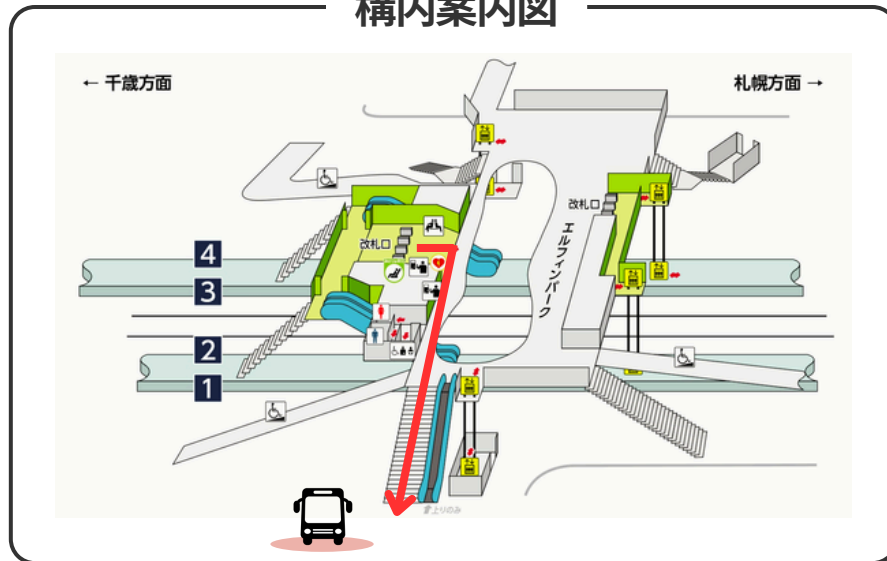

# オープンキャンパス 無料送迎バス時刻表

2026.6.6

【星槎道都大学行き】  
乗車：JR北広島駅 東口4番出口

9:00～ 9:40 随時運行

【JR北広島駅 東口行き】  
乗車：星槎道都大学 2号館前

15:10 / 15:30 / 16:00

## JR北広島駅 バス乗り場

### 構内案内図

改札を背に右側の東口4番出口へおすすみください

### 付近地図

東口付近でスタッフがご案内します