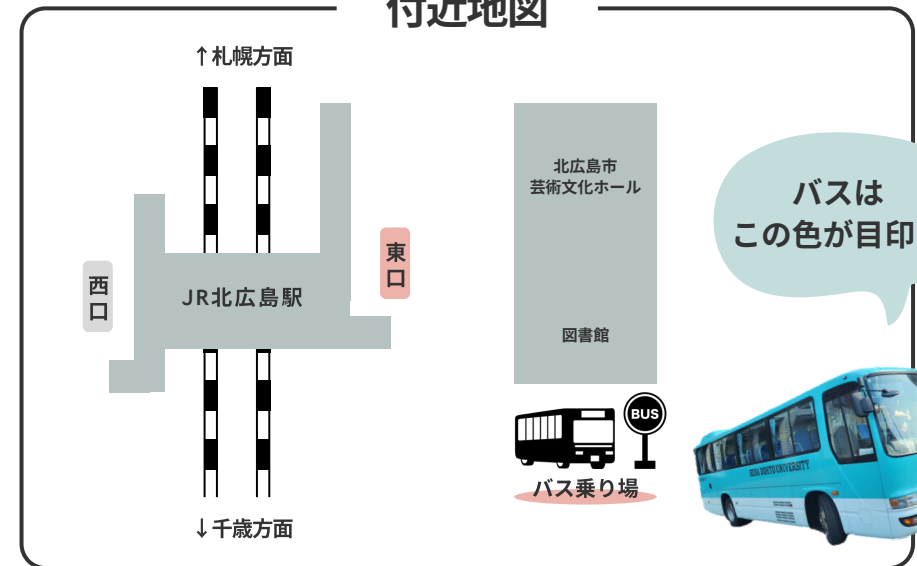

# オープンキャンパス 無料送迎バス時刻表

2026.6.6

【星槎道都大学行き】  
乗車：JR北広島駅 東口4番出口

9:00～ 9:40 随時運行

【JR北広島駅 東口行き】  
乗車：星槎道都大学 2号館前

15:10 / 15:30 / 16:00

## JR北広島駅 バス乗り場

### 構内案内図

改札を背に右側の東口4番出口へおすすみください

### 付近地図

東口付近でスタッフがご案内します