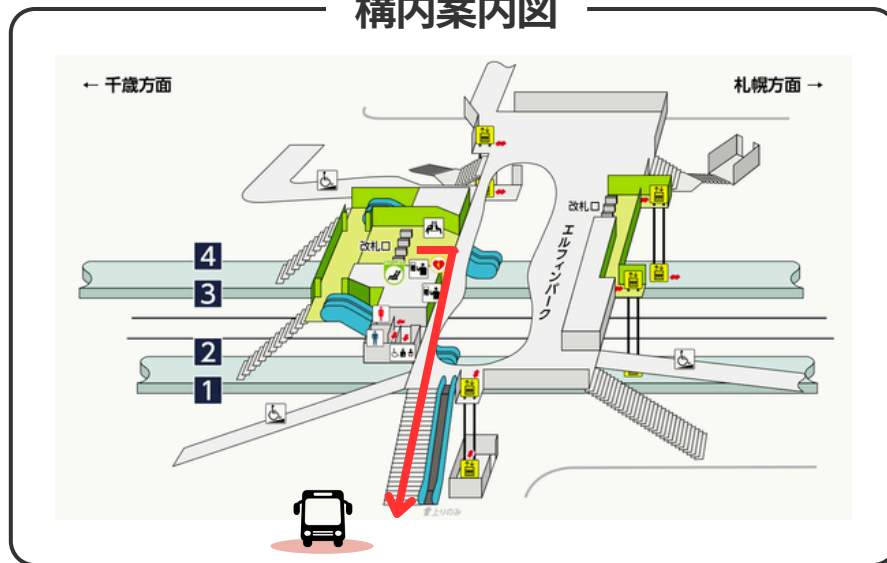

オープンキャンパス 無料送迎バス時刻表

2026.5.16

【星槎道都大学行き】

乗車：JR北広島駅 東口4番出口

午前の部 9:00～9:40 随時運行
午後の部 12:10～13:10 随時運行

【JR北広島駅 東口行き】

乗車：星槎道都大学 2号館前

午前の部 12:00 / 12:20 / 12:30
12:50 / 13:00
午後の部 15:10 / 15:30 / 16:00

JR北広島駅 バス乗り場

構内案内図

改札を背に右側の東口4番出口へおすすみください

付近地図

東口付近でスタッフがご案内します