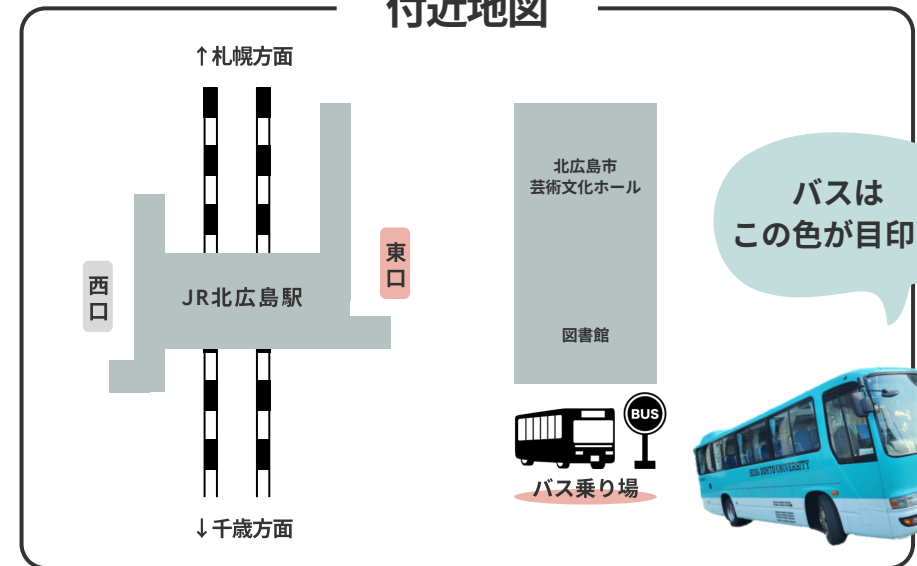

オープンキャンパス 無料送迎バス時刻表

2026.5.16

【星槎道都大学行き】

乗車：JR北広島駅 東口4番出口

午前の部 9:00～9:40 随時運行
午後の部 12:10～13:10 随時運行

【JR北広島駅 東口行き】

乗車：星槎道都大学 2号館前

午前の部 12:00 / 12:20 / 12:30
12:50 / 13:00
午後の部 15:10 / 15:30 / 16:00

JR北広島駅 バス乗り場

構内案内図

改札を背に右側の東口4番出口へおすすみください

付近地図

東口付近でスタッフがご案内します