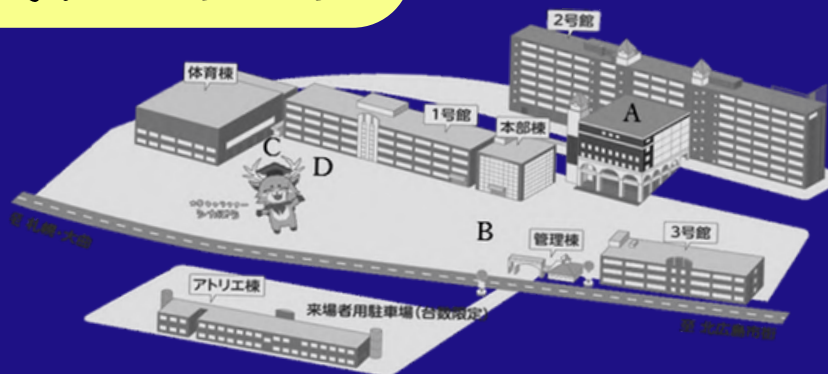

インフォメーション

①本部

- ・委員会スタッフ、教職員が常駐しておりますので、事件、事故等の不測時には報告・指示を仰いでください。本部は以下の通りです。

<第1本部> 2号館1階玄関ホール(図A)

ビンゴカード販売、フロアマップ配布、落とし物管理、救急箱常備

<第2本部> 屋外正門付近(図B)

フロアマップ配布、落とし物管理、ゴミ箱の設置

②AEDの設置位置

- ・設置位置は右記のとおりです。(1)体育館前(図C) (2)2号館1階玄関ホール(図A)

③【重要】喫煙場所(車両が通行する際はご注意ください)

- ・指定された場所以外での喫煙は一切認めません。
- ・喫煙場所は「1号館中庭」設置の喫煙所のみです(図D)。
- ・原則、指定場所以外での喫煙をした場合は会場から退場していただきます。

④【重要】禁酒にご協力ください

- ・キャンパス内での飲酒は一切認めません。ノンアルコールビール等見た目の紛らわしい飲料物も含めトラブルの原因となりますので、場内への持ち込みはおやめください。
- ・原則、飲酒または紛らわしい行為が確認された時点で会場から退場していただきます。

⑤ペット同伴について

- ・介助犬を除くペット同伴でのご入場はご遠慮願います。

⑥【重要】熱中症

- ・主な熱中症の症状は"こむら返り(足がつる)・だるさ・体温上昇・ふらつき・気分が悪くなる"等です。こまめな水分補給をお忘れなく！
- ・熱中症による体調不良者がいた場合、速やかに本部(図A/B)に報告願います。

Seisa Dohto Festival 2026