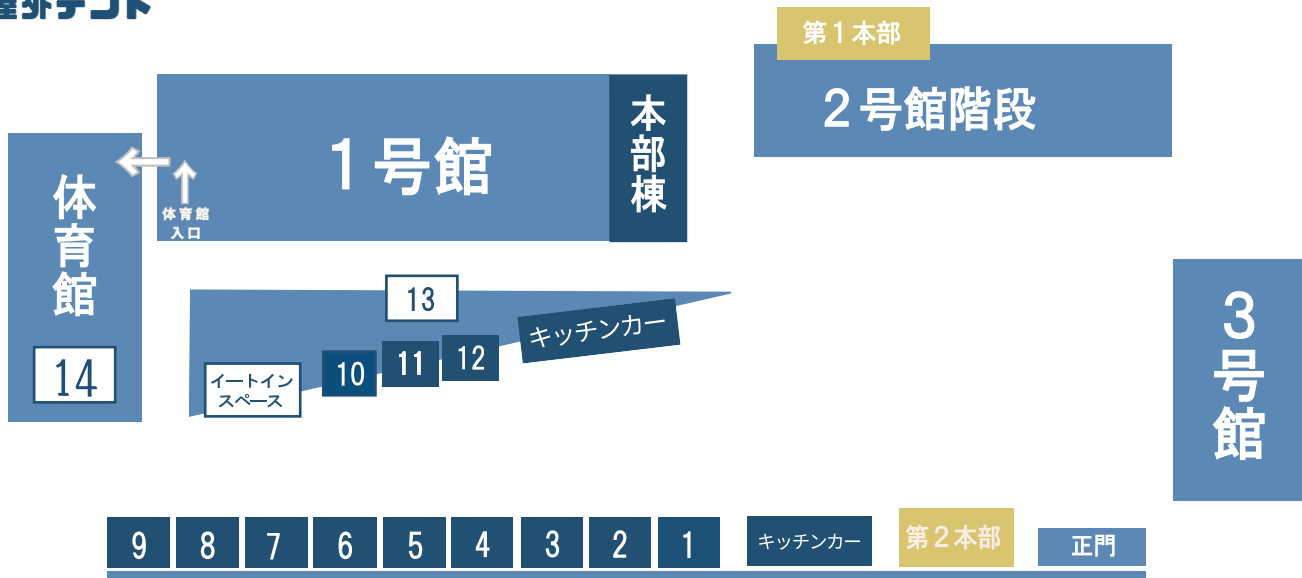

2号館5階大講堂

歌発表

歌とダンス

バンド発表

27

Seisa Dohto Festival 2026

入試広報課

星槎道都大学 入試相談ブース

2号館5階エレベーター付近/2602教室

キャンパスライフから入試のポイントまで
気になることを何でも相談できます！

生涯学習課

『通信教育とは？』 通信教育科案内所

2号館5階エレベーター付近廊下

通信で、働きながら
保育士などの資格取得を
目指してみませんか？

お気軽にお越しください！

模擬店・展示

(屋外)

屋外模擬店会場図

屋外テント

- 今年の模擬店は、
屋外テント14店舗・屋内13店舗の計27店舗が出店！
詳しくはフロアマップと次のページから掲載しております
模擬店紹介をご覧ください♪
- 2号館は正門を入った正面にございます。
ご入場の際は階段またはエスカレーターをご利用ください。
(車椅子をご利用の方は第2本部の実行委員にお申し付け
ください。)
- 会場にはキッチンカーも登場！
お祭りを盛り上げる美味しいメニューをご用意しています！

Seisa Dohto Festival 2026

屋外模擬店

1-1

星茶(セイチャ)

星槎国際高校1年
もちもちタピオカで
学校祭を楽しもう！
星茶で会いましょう。

1-2

ワクワクワッホー ワッフル

星槎国際高校
北広島学習センター
3年生
なまらうまいフワフワワッフル
&バリうまドリンク!!